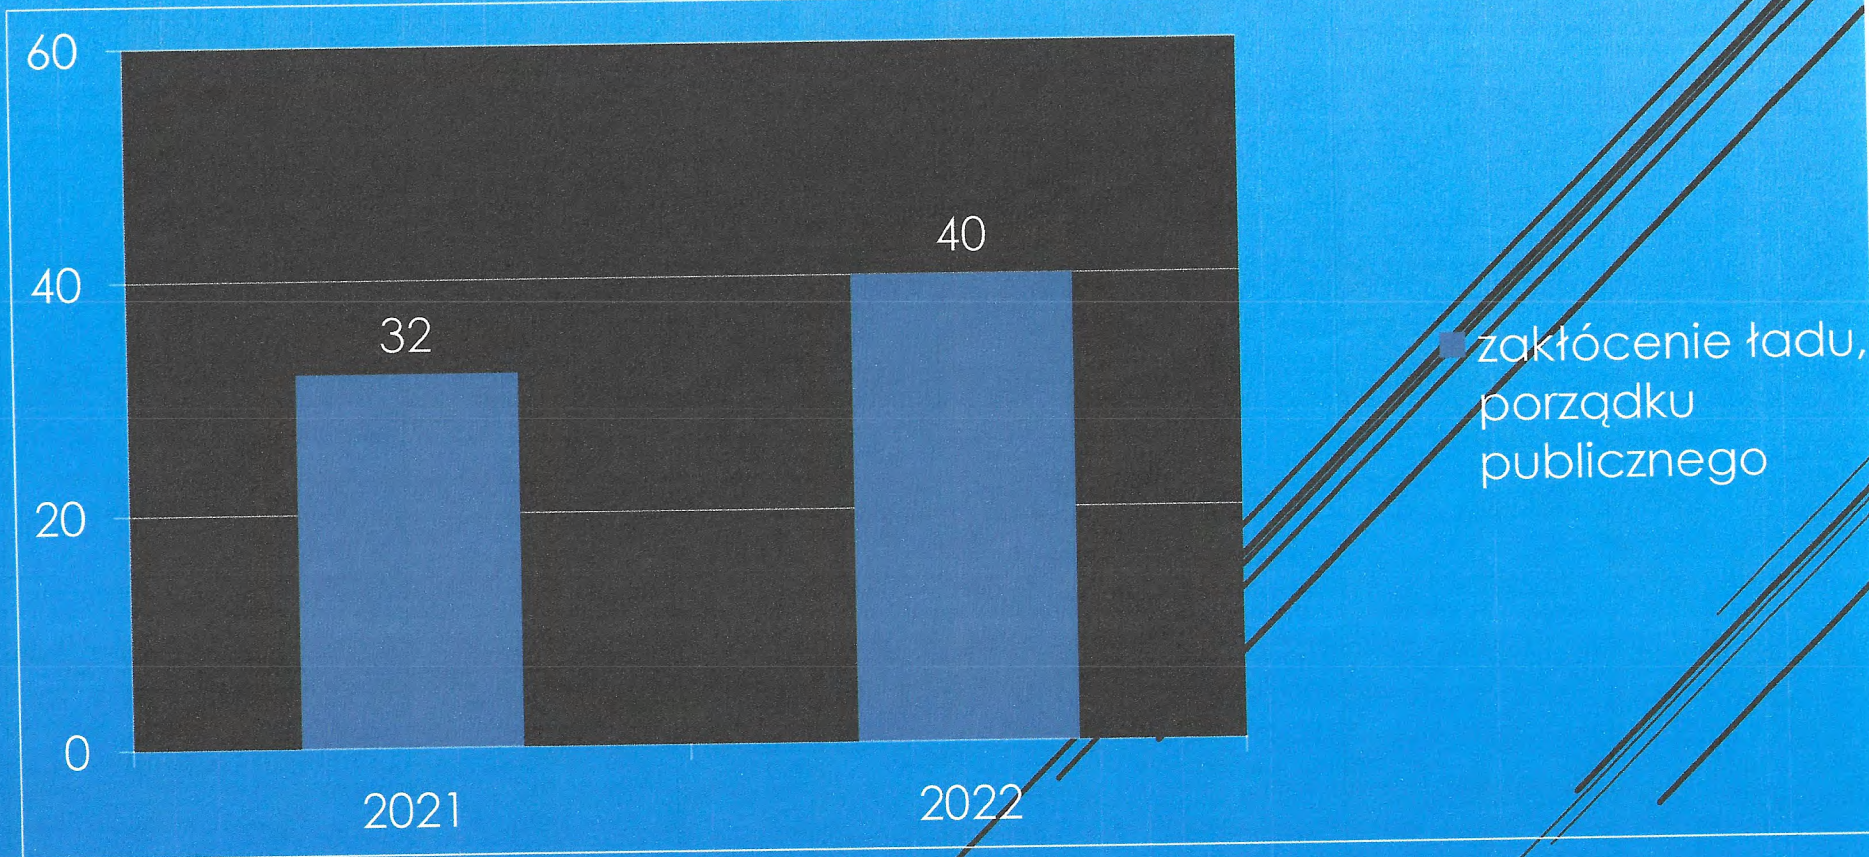

POLICJA

Ilość prowadzonych czynności
wyjaśniających w poszczególnych
kategoriach