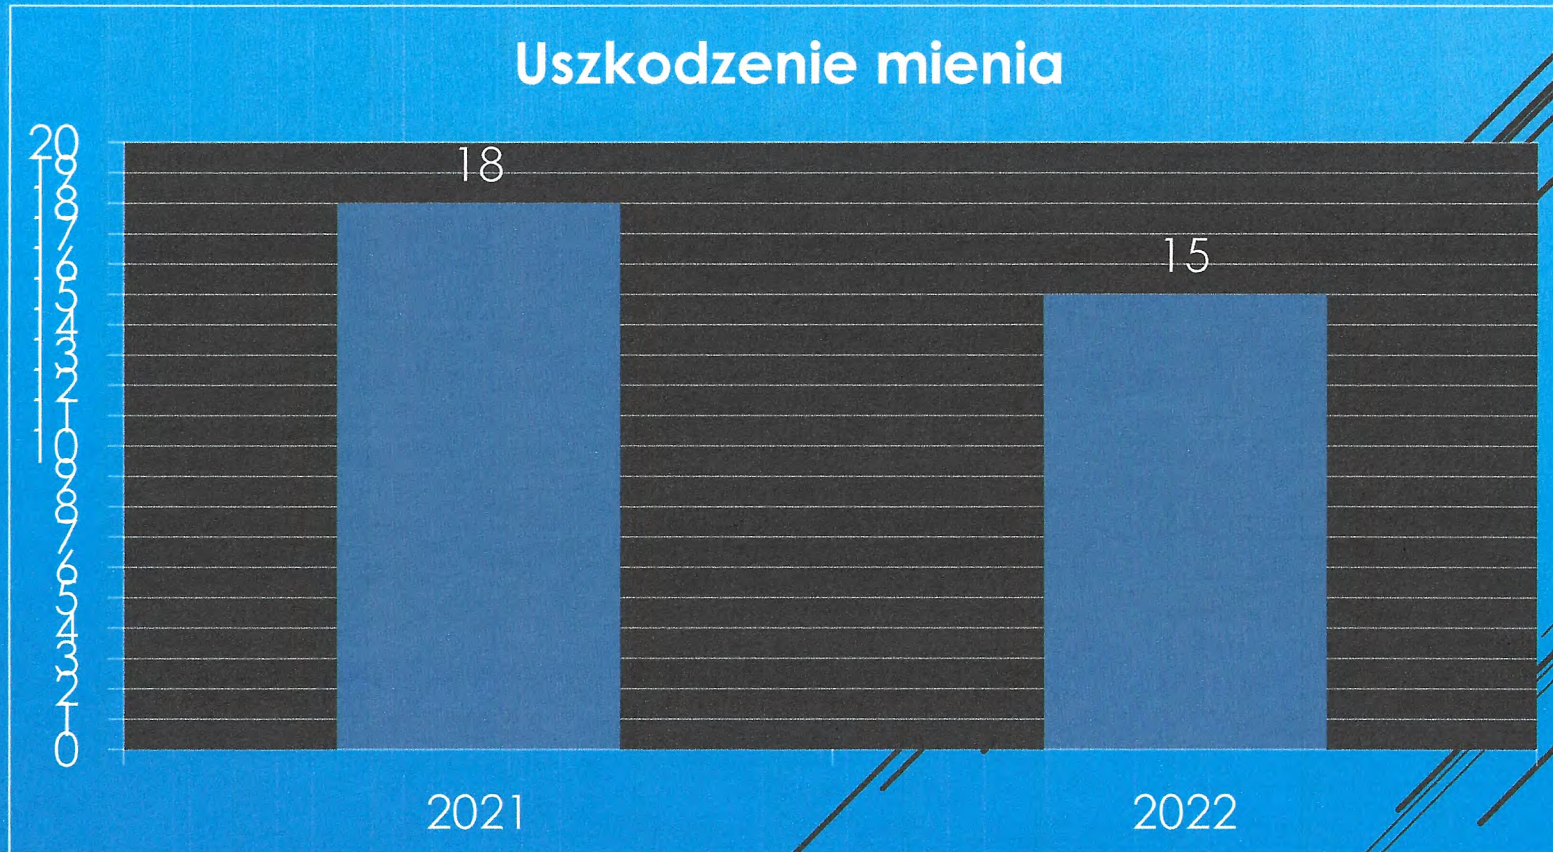

Uszkodzenie mienia