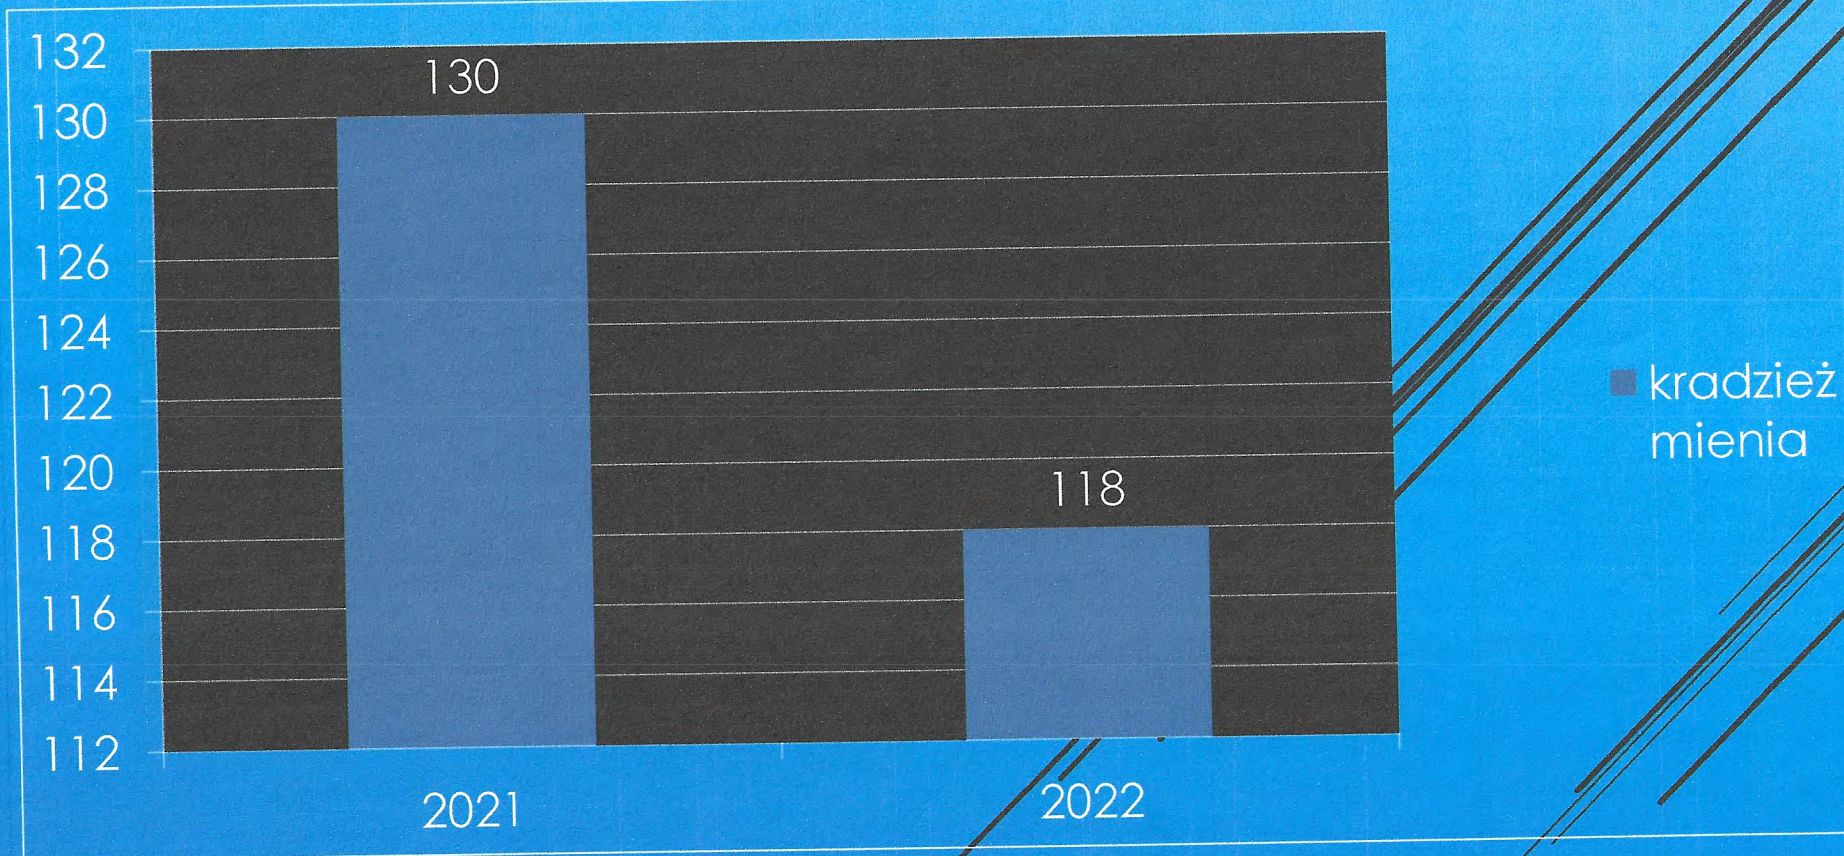

POLICJA

Pion prewencji

Blisko pół kilograma narkotyków i 4 osoby zatrzymane

Kryminalni w listopadzie 2022 roku przeprowadzili działania ukierunkowane na zwalczanie przestępczości narkotykowej. Zatrzymali czterech mężczyzn podejrzanych o posiadanie środków odurzających i substancji psychotropowej. W ich mieszkaniach funkcjonariusze zabezpieczyli blisko 0,5 kg amfetaminy i marihuany. Zebrany przez śledczych materiał dowodowy pozwolił na przedstawienie zatrzymanym mężczyznom zarzutów.