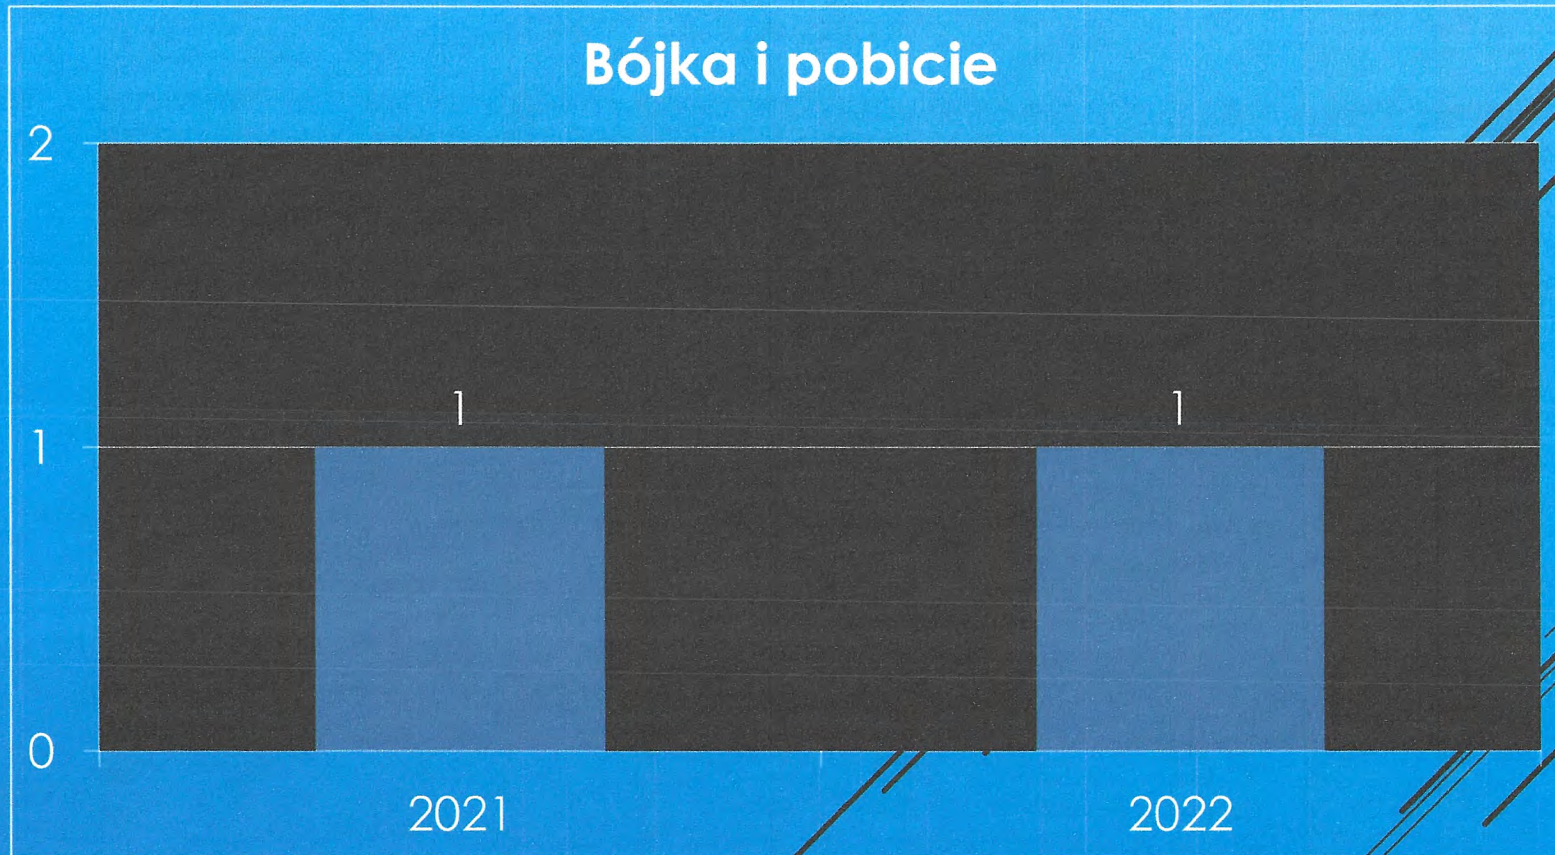

Bójka i pobicie