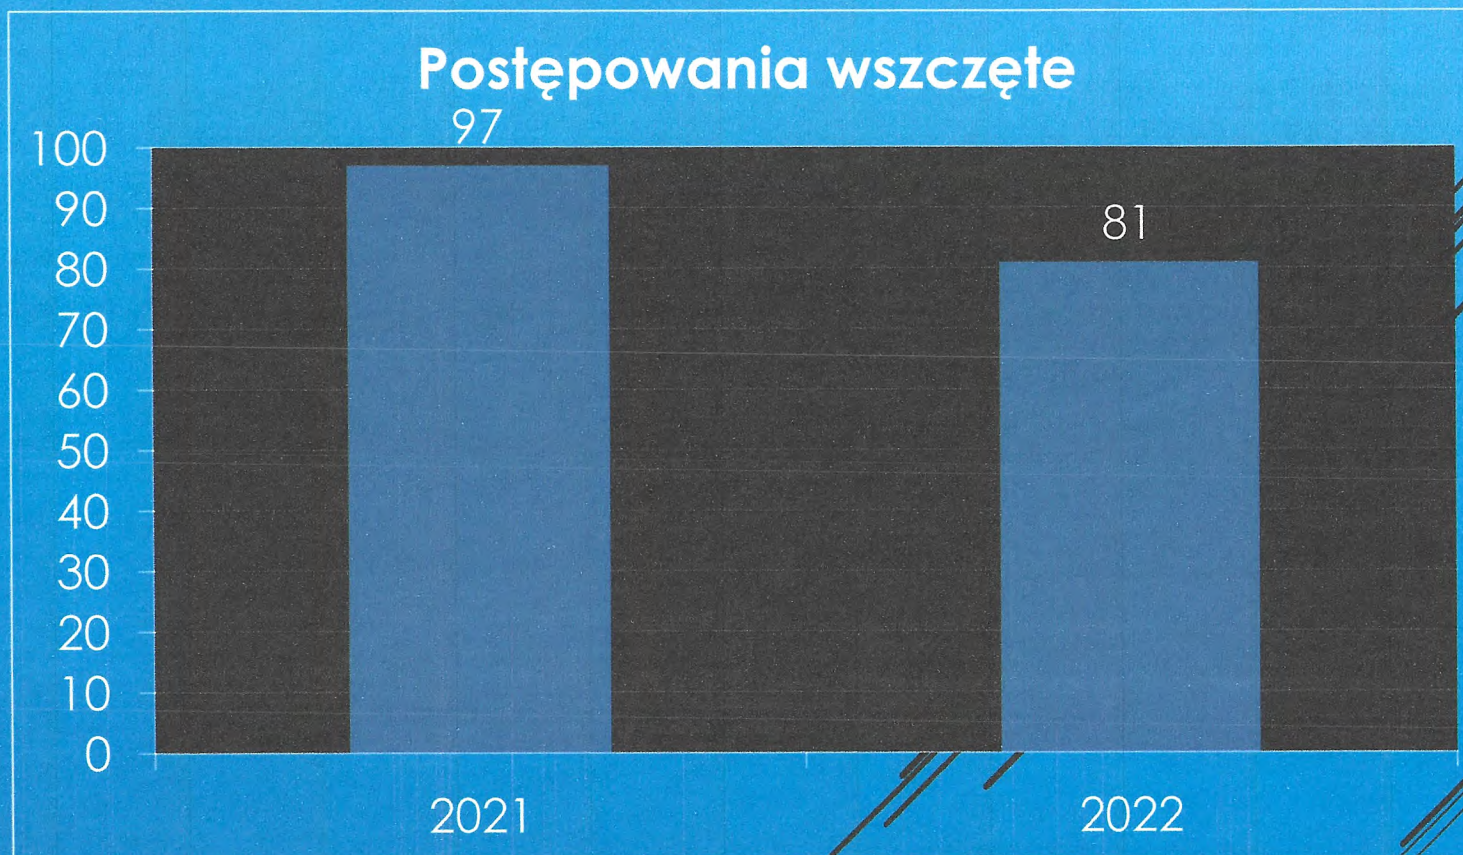

**Analiza roczna
stanu
bezpieczeństwa
na terenie
miasta Świdwin
w 2022 roku**

Świdwin, dnia 16 luty 2023 roku

POLICJA

Pion kryminalny

POLICJA

Ogólna przestępczość przedstawia się następująco:

Kradzież z włamaniem

Do Komendy Powiatowej Policji w Świdwinie w dniu 7 stycznia 2022 roku zgłosił się mieszkaniec miasta, która poinformował policjantów o kradzieży. Z jego relacji wynikało, że z niezamkniętego pojazdu zniknął laptop z dokumentacją służbową oraz miernikiem laserowym o łącznej wartości 1700 złotych. Jak ustalili kryminalni sprawca wykorzystał fakt pozostawienia niedomkniętego samochodu. Dzięki skutecznym ustaleniom funkcjonariusze szybko ustalili mężczyznę i dokonali jego zatrzymania. Zatrzymanym mężczyzną okazał 29-letni mieszkaniec Świdwina.