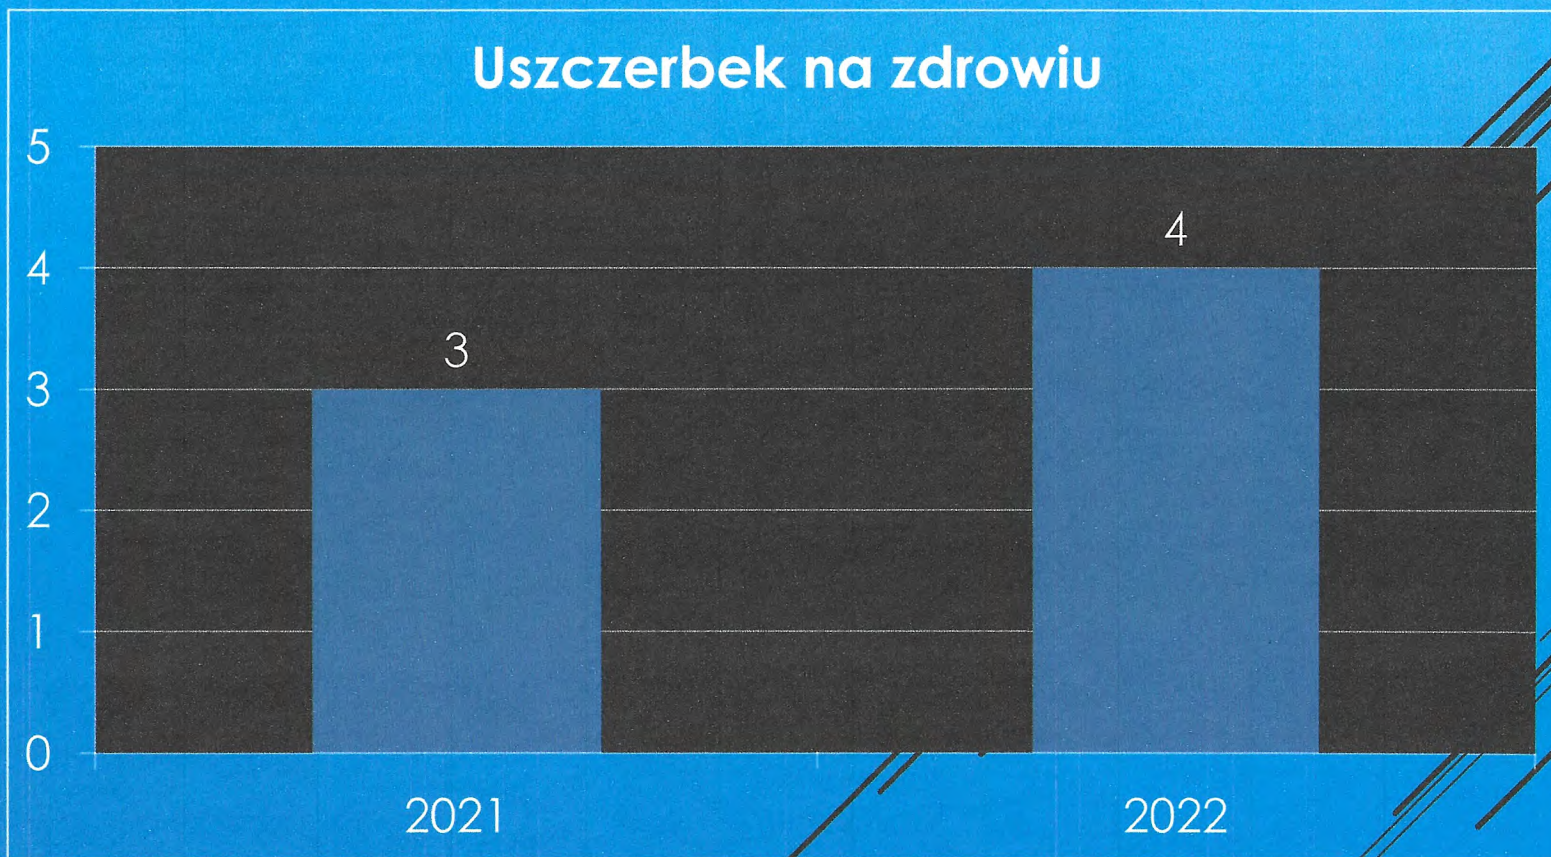

Uszczerbek na zdrowiu