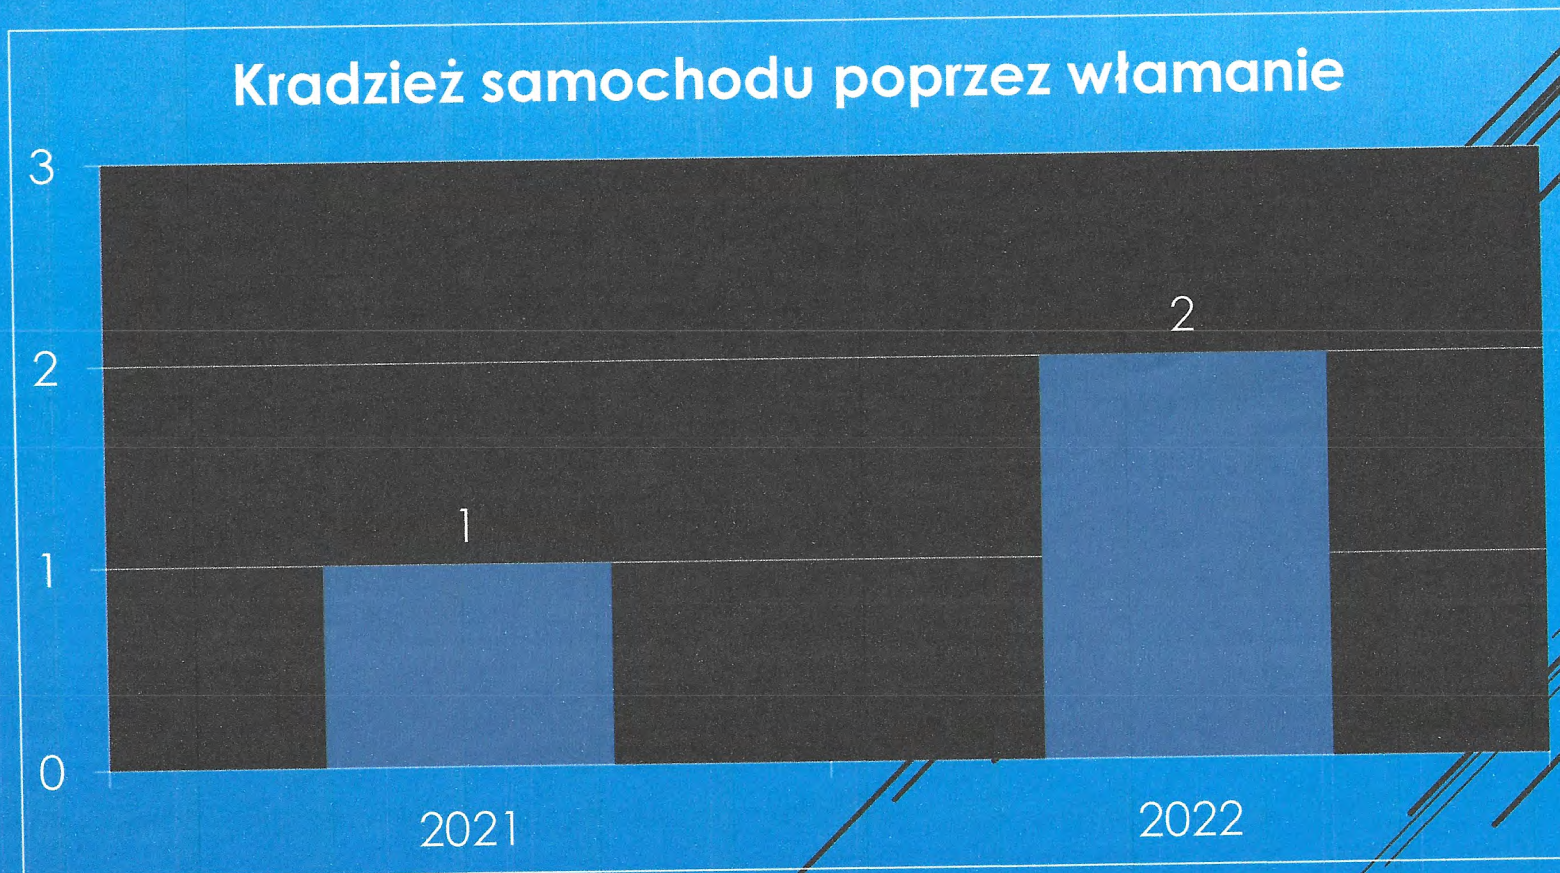

Kradzież samochodu poprzez włamanie