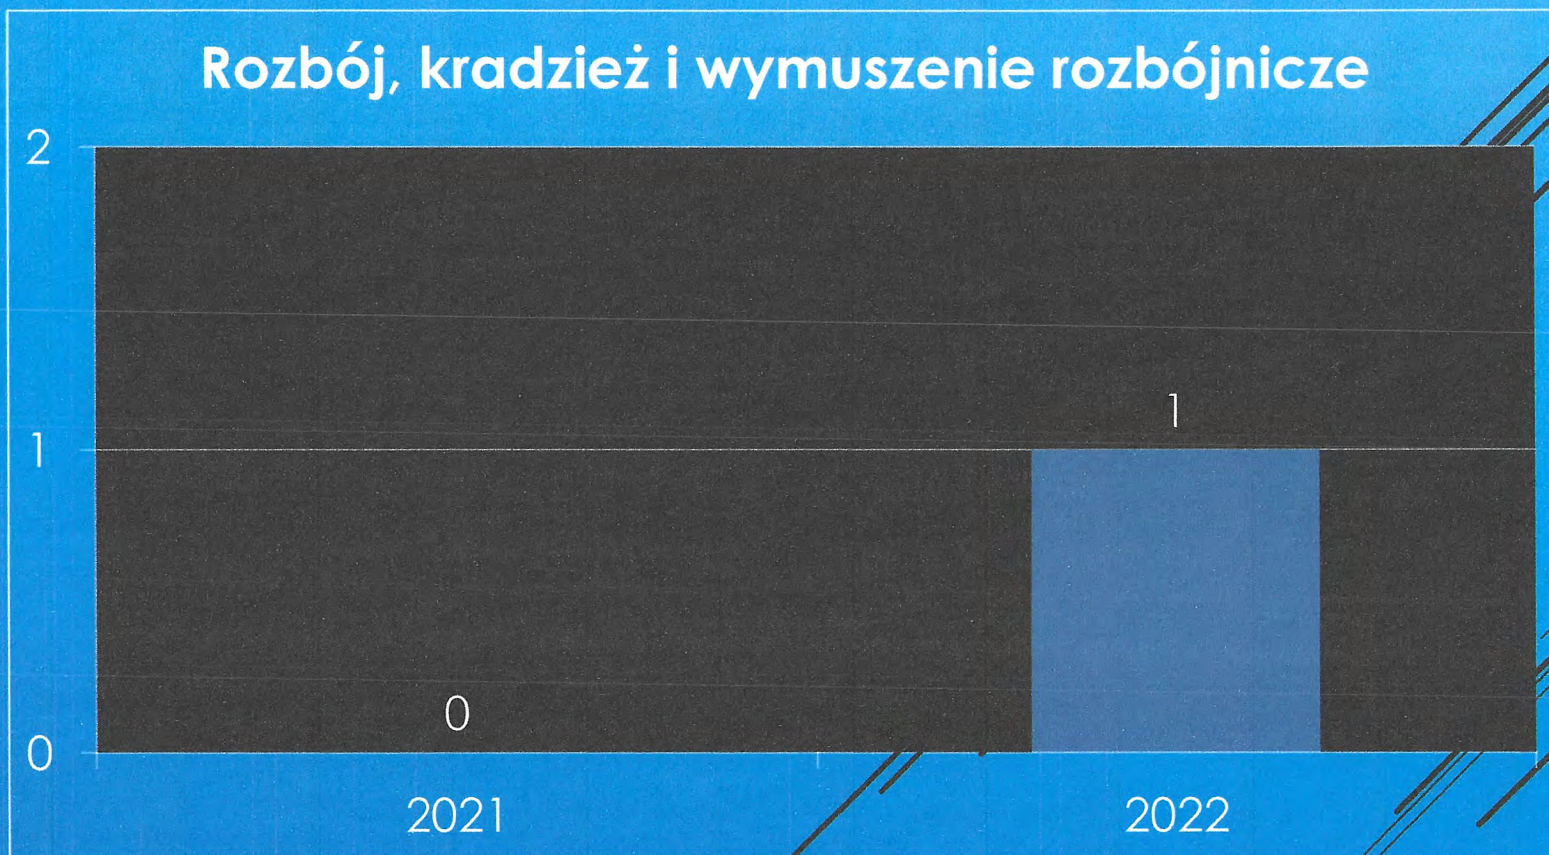

Rozbój, kradzież i wymuszenie rozbójnicze