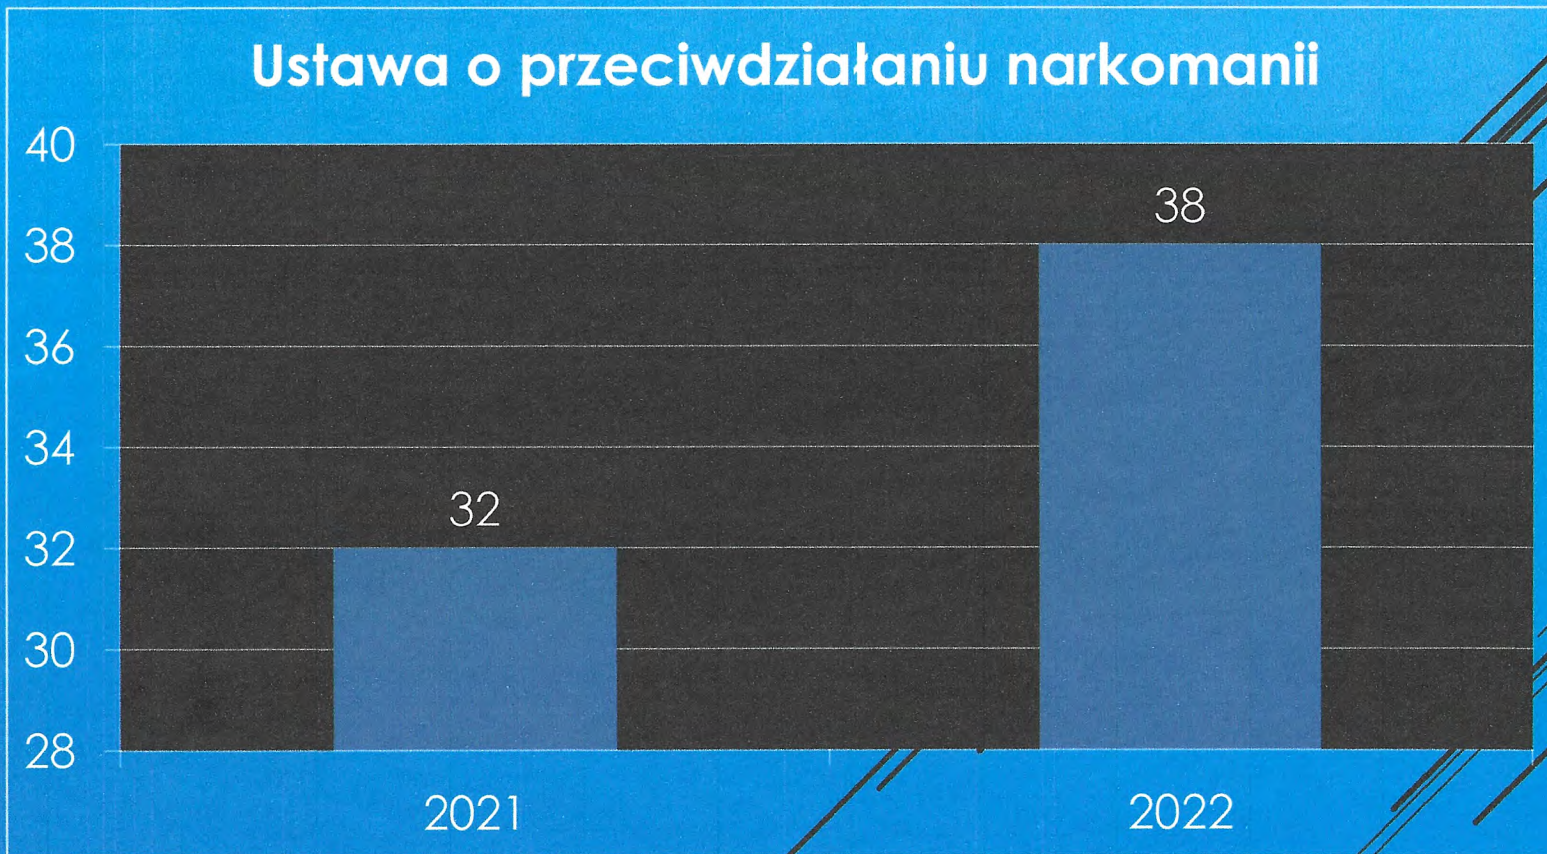

Ustawa o przeciwdziałaniu narkomanii