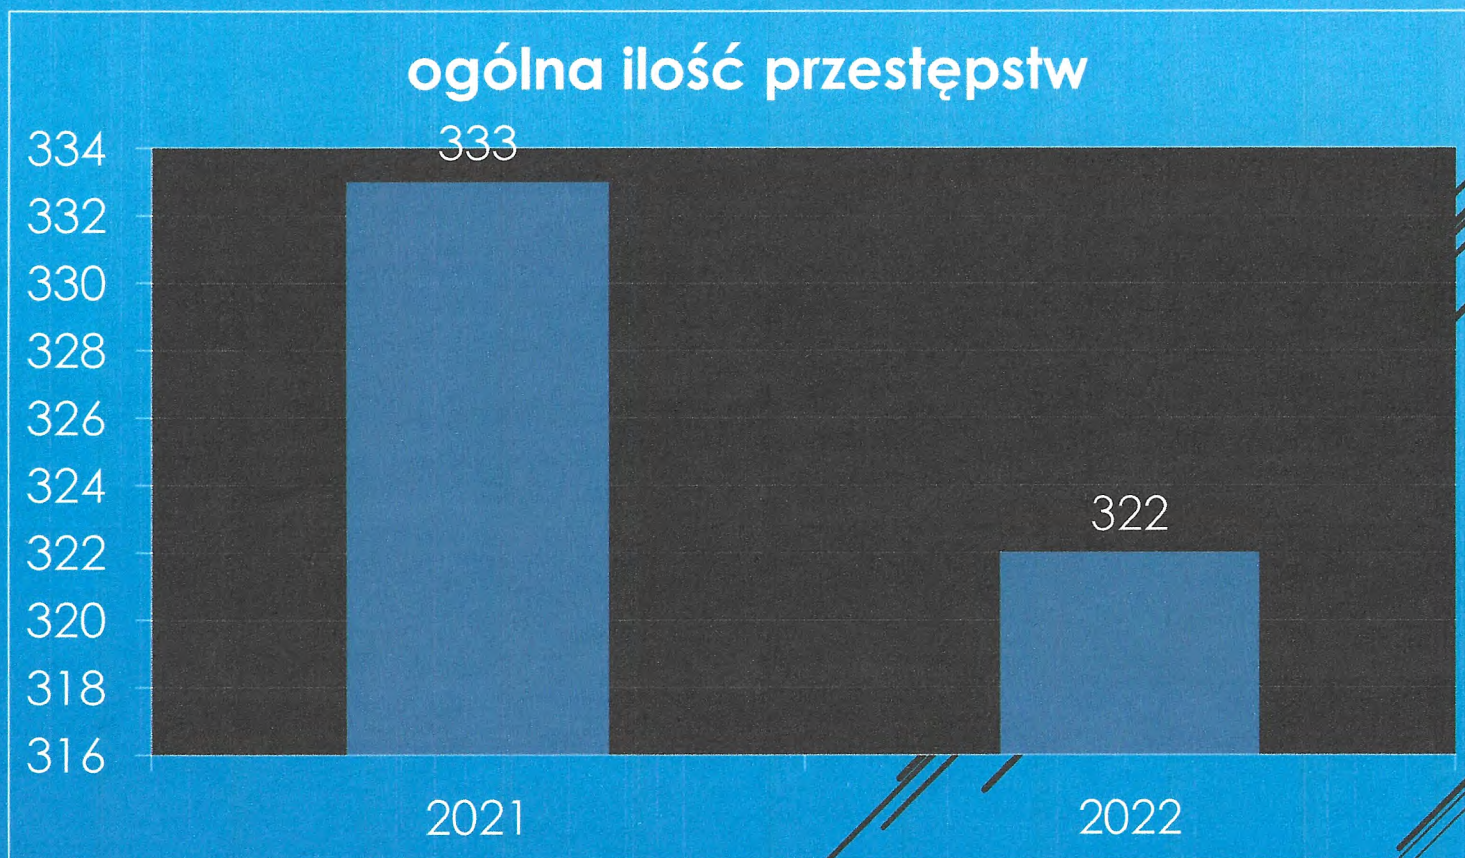

**Analiza roczna
stanu
bezpieczeństwa
na terenie
miasta Świdwin
w 2022 roku**

Świdwin, dnia 16 luty 2023 roku

POLICJA

Pion kryminalny

POLICJA

Ogólna przestępczość przedstawia się następująco:

Kradzież z włamaniem

Do Komendy Powiatowej Policji w Świdwinie w dniu 7 stycznia 2022 roku zgłosił się mieszkaniec miasta, która poinformował policjantów o kradzieży. Z jego relacji wynikało, że z niezamkniętego pojazdu zniknął laptop z dokumentacją służbową oraz miernikiem laserowym o łącznej wartości 1700 złotych. Jak ustalili kryminalni sprawca wykorzystał fakt pozostawienia niedomkniętego samochodu. Dzięki skutecznym ustaleniom funkcjonariusze szybko ustalili mężczyznę i dokonali jego zatrzymania. Zatrzymanym mężczyzną okazał 29-letni mieszkaniec Świdwina.