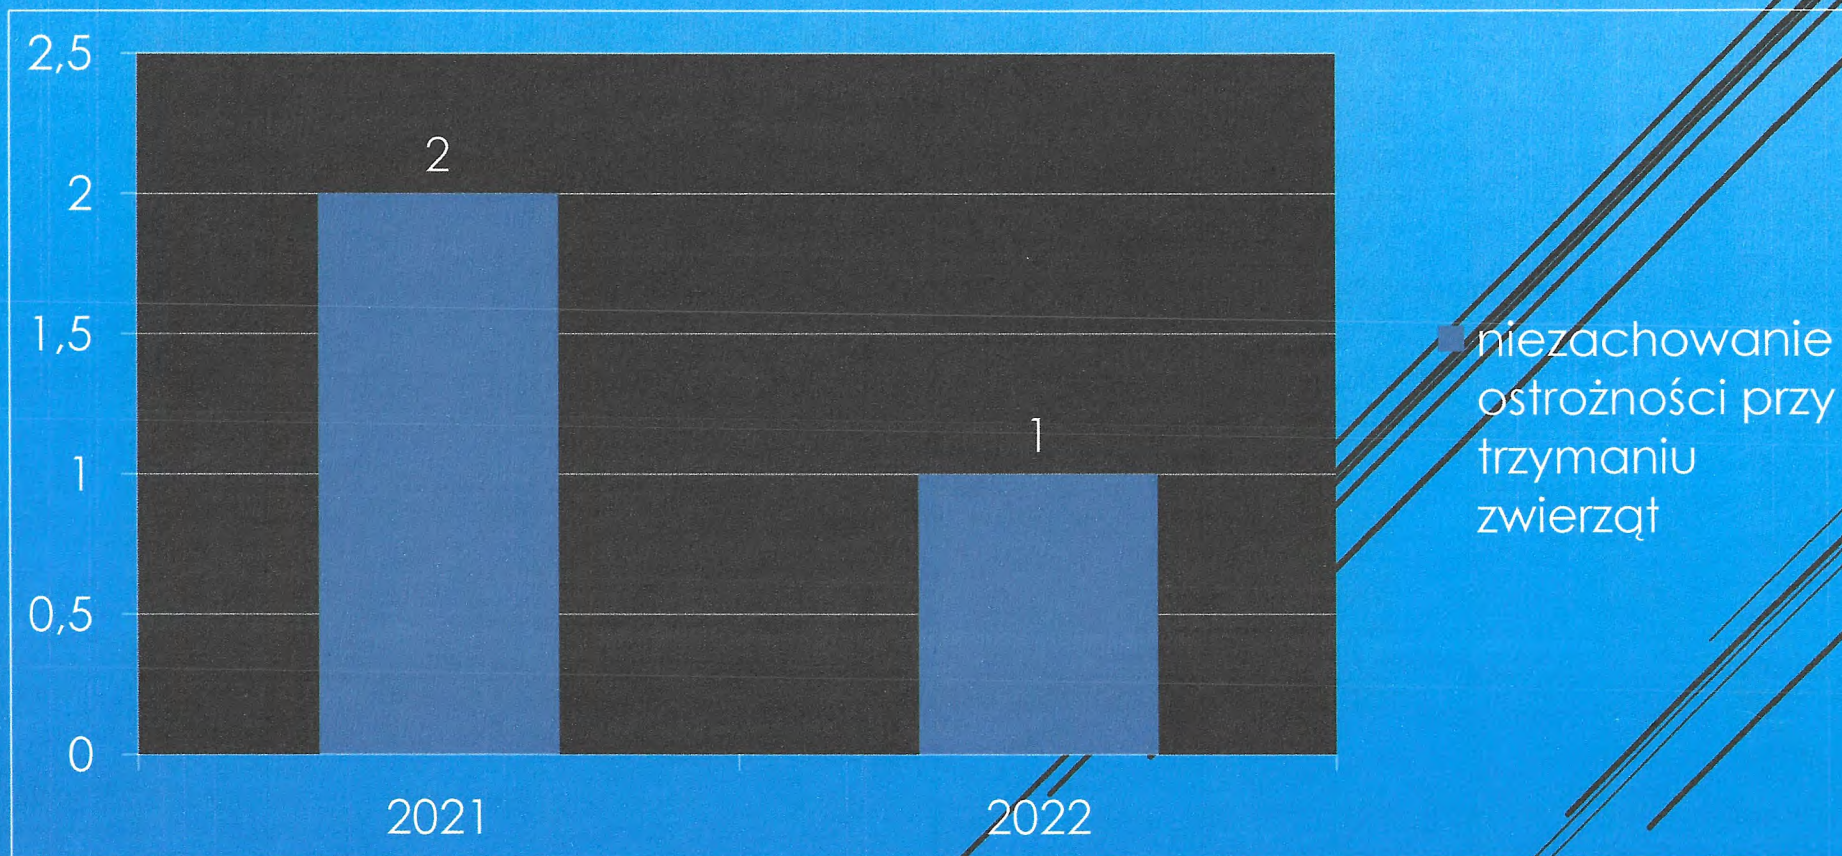

POLICJA

Ilość prowadzonych czynności
wyjaśniających w poszczególnych
kategorjach