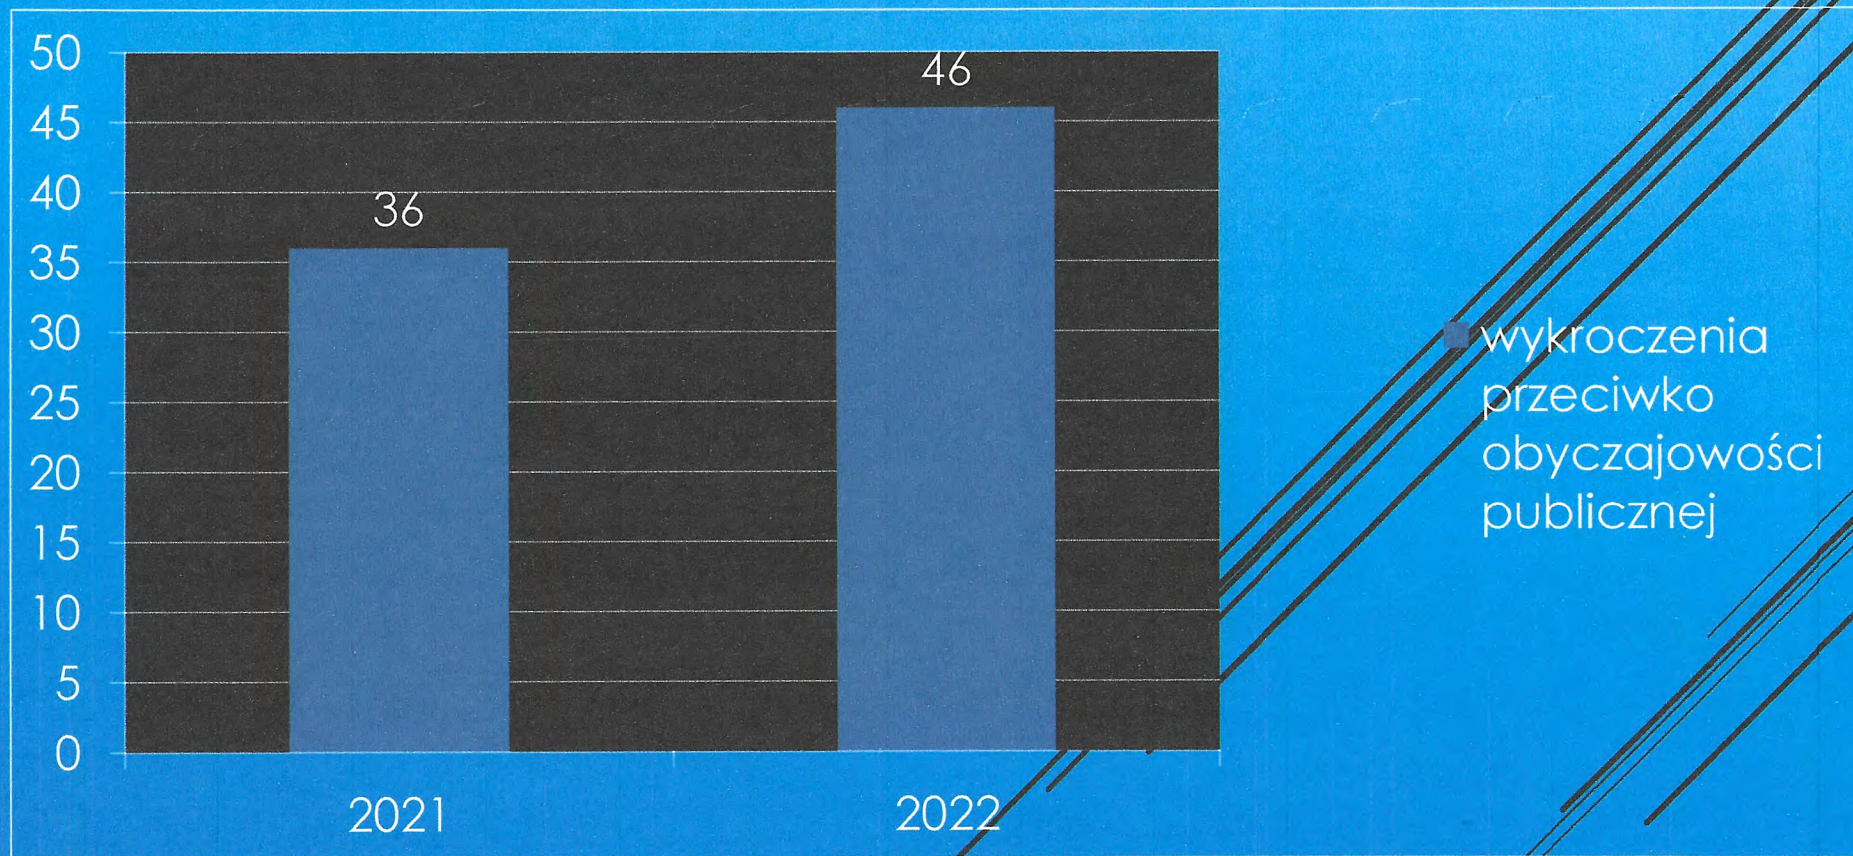

POLICJA

Ilość prowadzonych czynności
wyjaśniających w poszczególnych
kategoriach