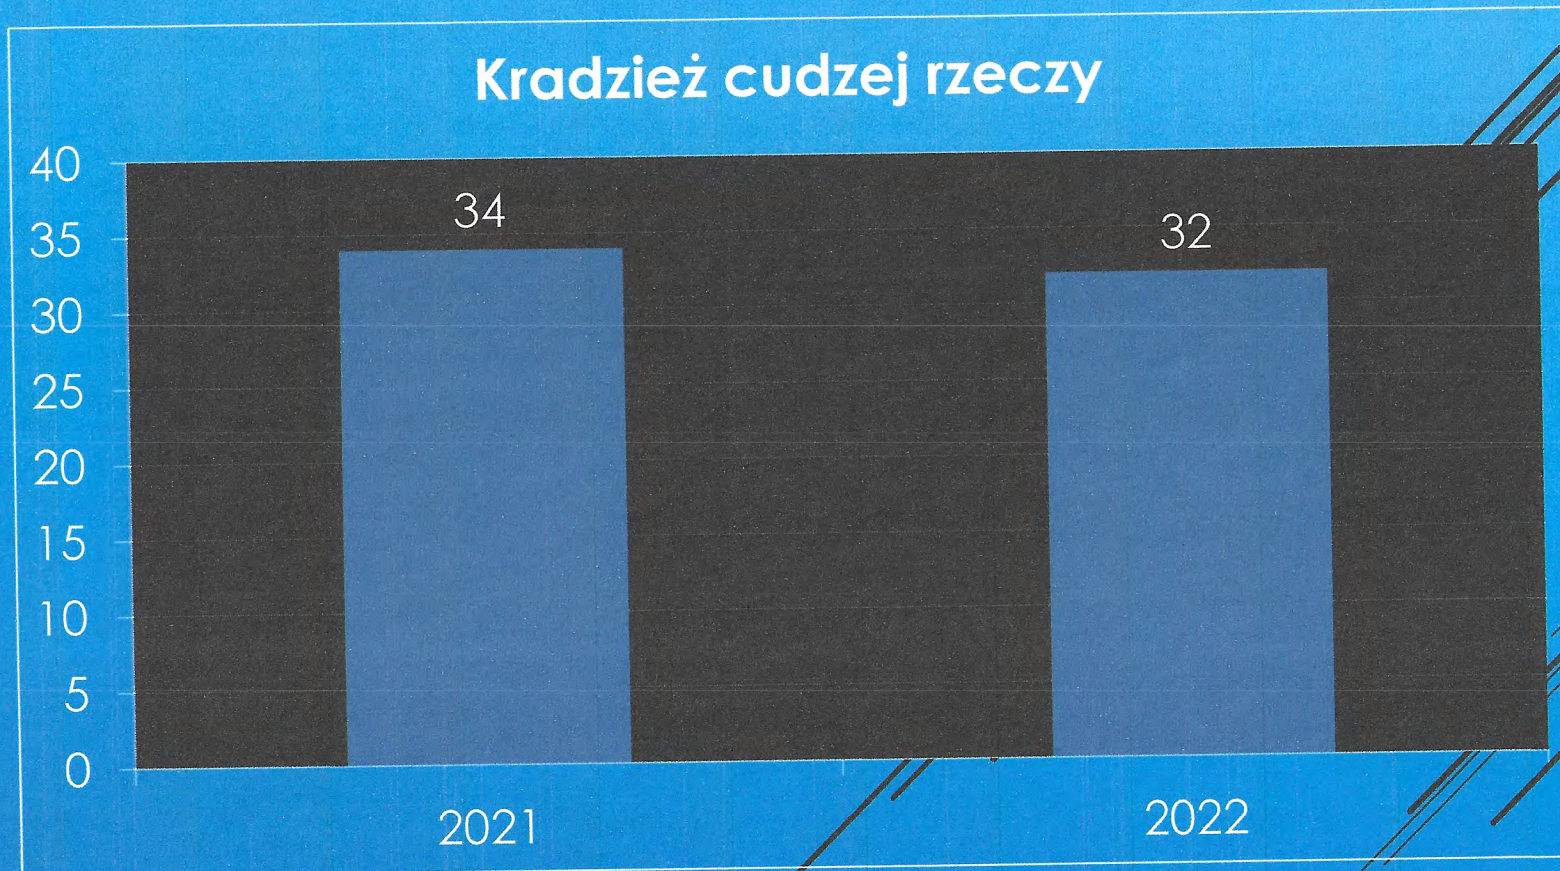

**Analiza roczna
stanu
bezpieczeństwa
na terenie
miasta Świdwin
w 2022 roku**

Świdwin, dnia 16 luty 2023 roku

POLICJA

Pion kryminalny

POLICJA

Ogólna przestępczość przedstawia się następująco:

Kradzież z włamaniem

Kradzież cudzej rzeczy

Policjanci ze Świdwina zatrzymali mężczyznę podejrzanego o kradzież laptopa. Odnaleziony laptop trafił do prawowitego właściciela, a mężczyzna usłyszał zarzut kradzieży, za co grozi kara do 5 lat więzienia.

Do Komendy Powiatowej Policji w Świdwinie w dniu 7 stycznia 2022 roku zgłosił się mieszkaniec miasta, która poinformował policjantów o kradzieży. Z jego relacji wynikało, że z niezamkniętego pojazdu zniknął laptop z dokumentacją służbową oraz miernikiem laserowym o łącznej wartości 1700 złotych. Jak ustalili kryminalni sprawca wykorzystał fakt pozostawienia niedomkniętego samochodu. Dzięki skutecznym ustaleniom funkcjonariusze szybko ustalili mężczyznę i dokonali jego zatrzymania. Zatrzymanym mężczyzną okazał 29-letni mieszkaniec Świdwina.