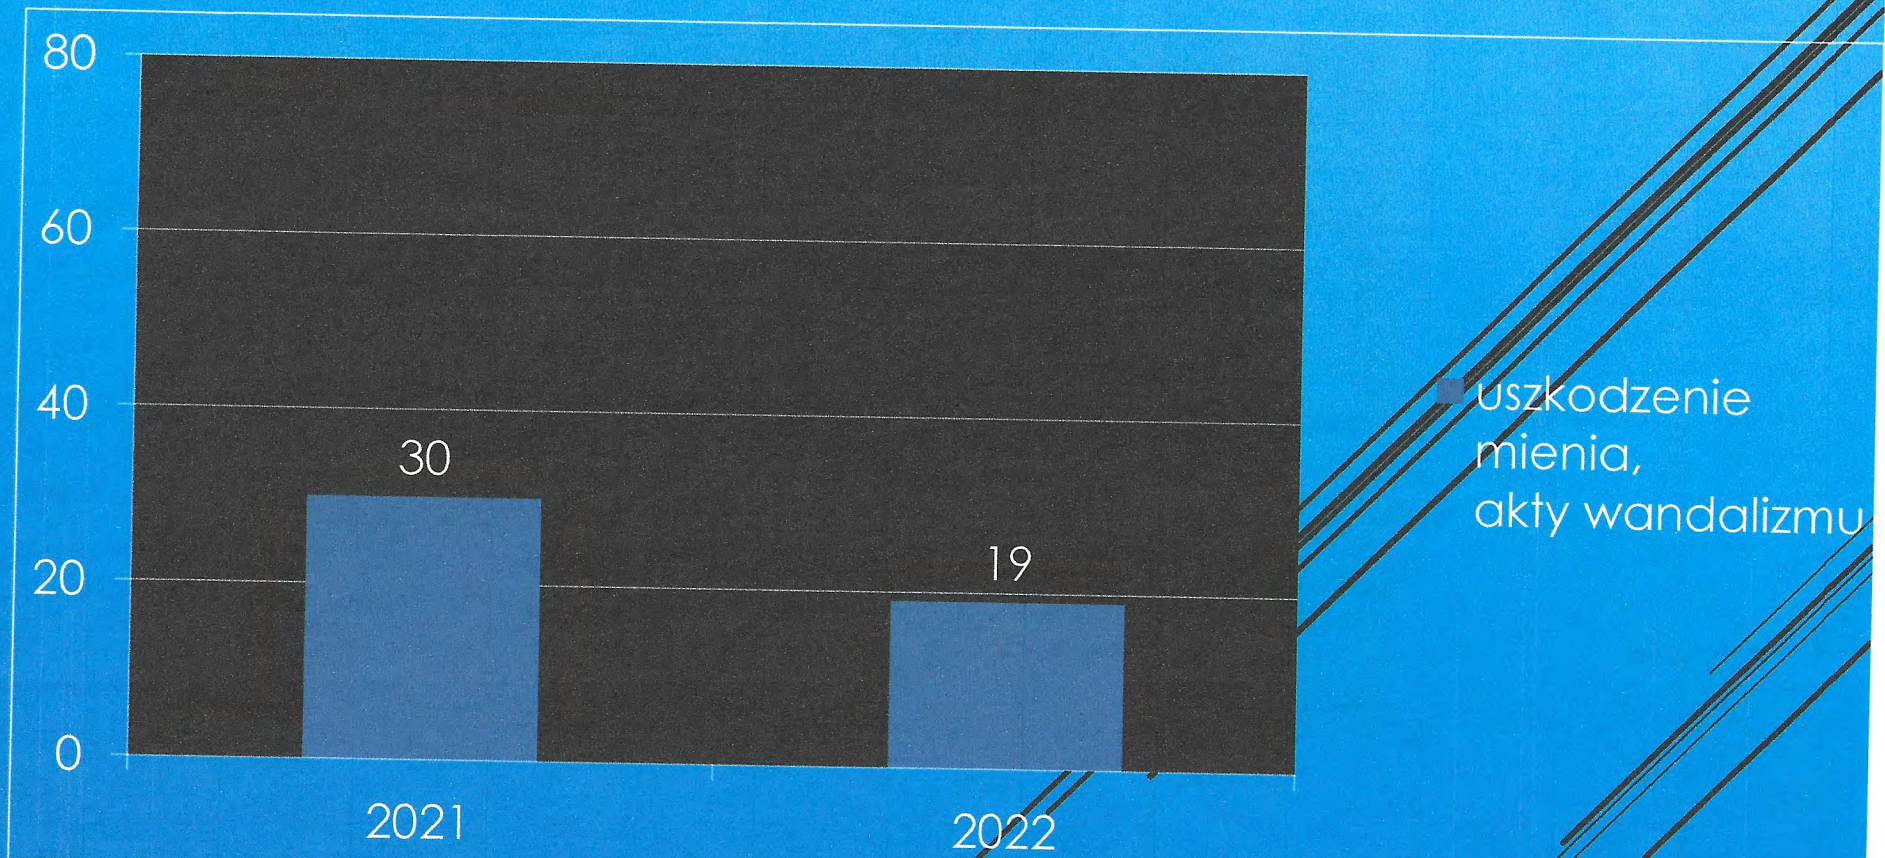

POLICJA

Ilość prowadzonych czynności
wyjaśniających w poszczególnych
kategoriach