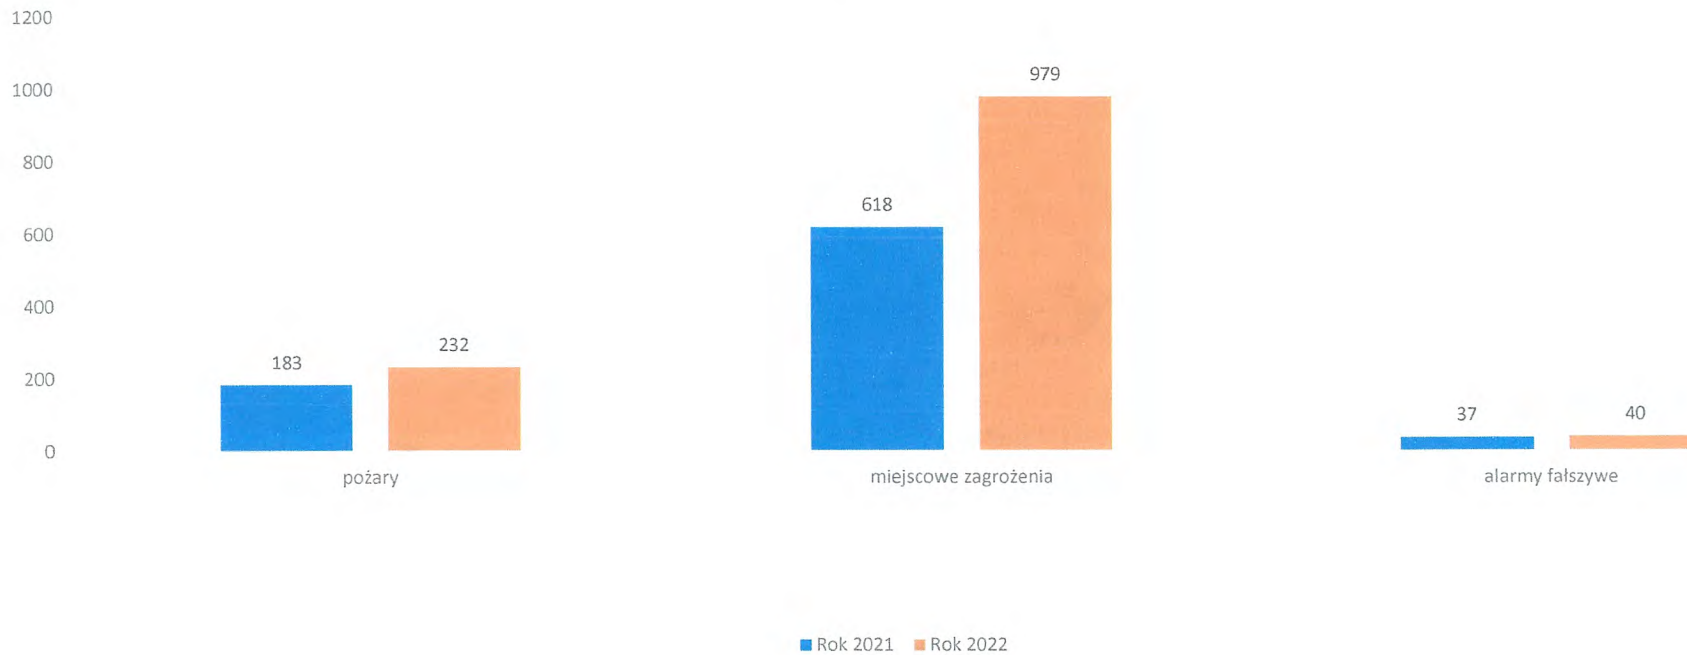

W 2022 roku, strażacy na terenie powiatu świdwińskiego, interweniowali 1251 razy (wzrost o 49,28% w stosunku do 2021 roku, w którym zanotowano 838 interwencji).

We wszystkich zdarzeniach odnotowano:

232 pożarów,
979 miejscowych zagrożeń,
40 alarmy fałszywe.

Działania ogółem