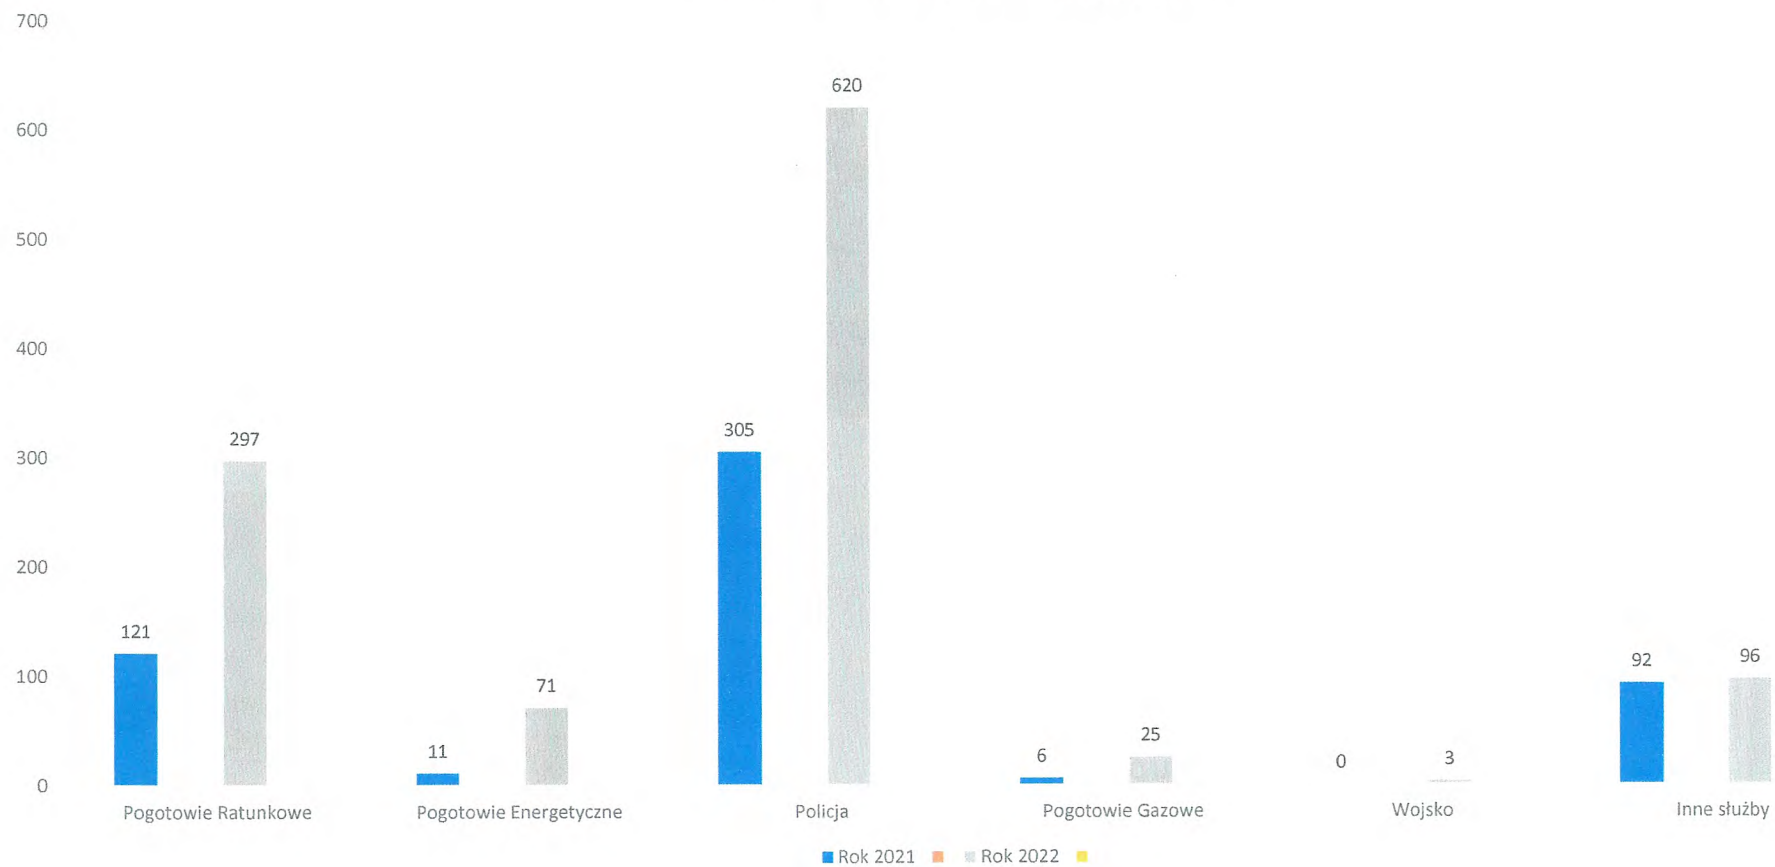

Udział służb współdziałających