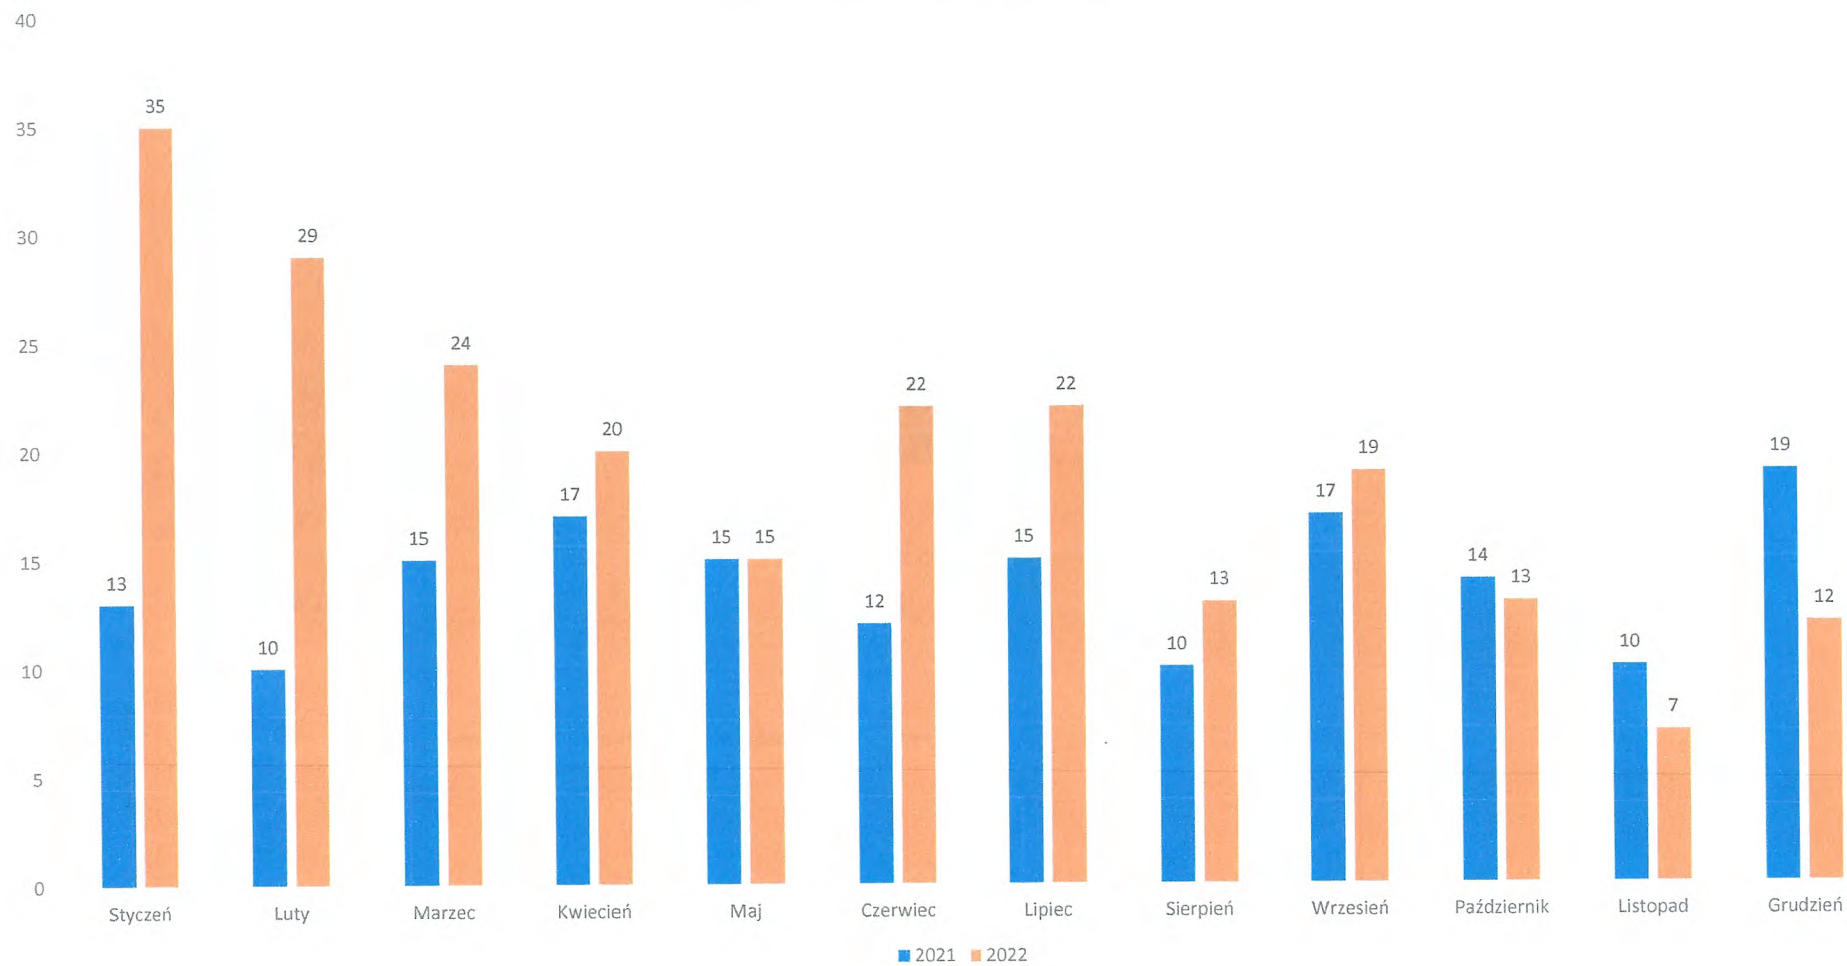

Zdarzenia w rozbiciu na miesiące