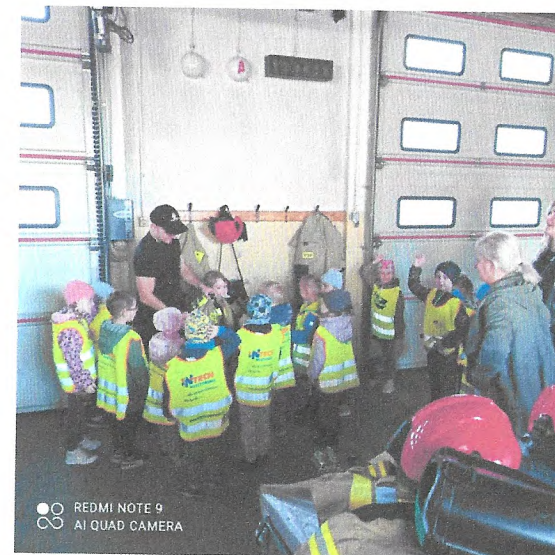

# DZIAŁALNOŚĆ KONTROLNO-ROZPOZNAWCZA

Czynności kontrolno – rozpoznawcze w roku 2022 objęty w szczególności:

kontrole przestrzegania przepisów przeciwpożarowych,  
rozpoznawanie zagrożeń innych niż pożarowe,  
rozpoznawania możliwości i warunków prowadzenia działań ratowniczych przez jednostki ochrony przeciwpożarowej,  
oceny zgodności wykonania obiektu z projektem budowlanym w zakresie przestrzegania przepisów przeciwpożarowych.

# PREWENCJA SPOŁECZNA

Prowadzone akcje:

- bezpieczne ferie,
- bezpieczne wakacje,
- ewakuacje w szkołach i przedszkolach i in.

# DZIAŁALNOŚĆ KONTROLNO-ROZPOZNAWCZA

W 2022 roku funkcjonariusze Komendy Powiatowej PSP przeprowadzili, na terenie miasta ogółem 21 kontroli stanu zabezpieczenia przeciwpożarowego w tym:

- 15 kontroli przeprowadzono wspólnie z Policją i Strażą Miejską w Świdwinie (kamienice, wspólnoty mieszkaniowe)
- 6 kontroli w obiektach użyteczności publicznej.