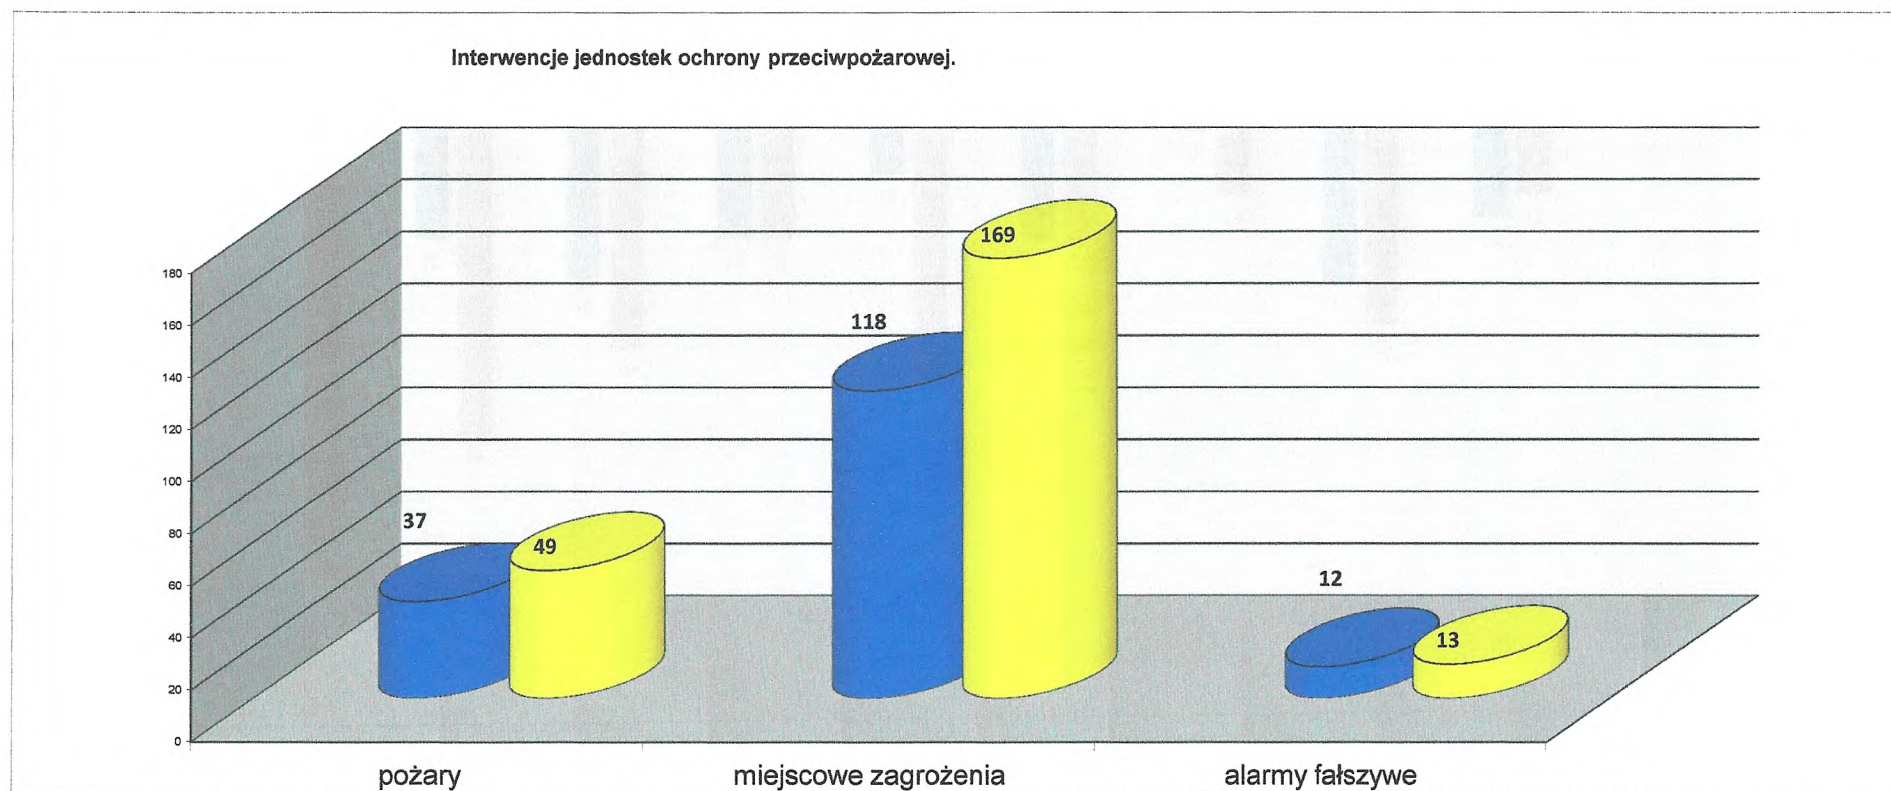

Interwencje - miasto Świdwin