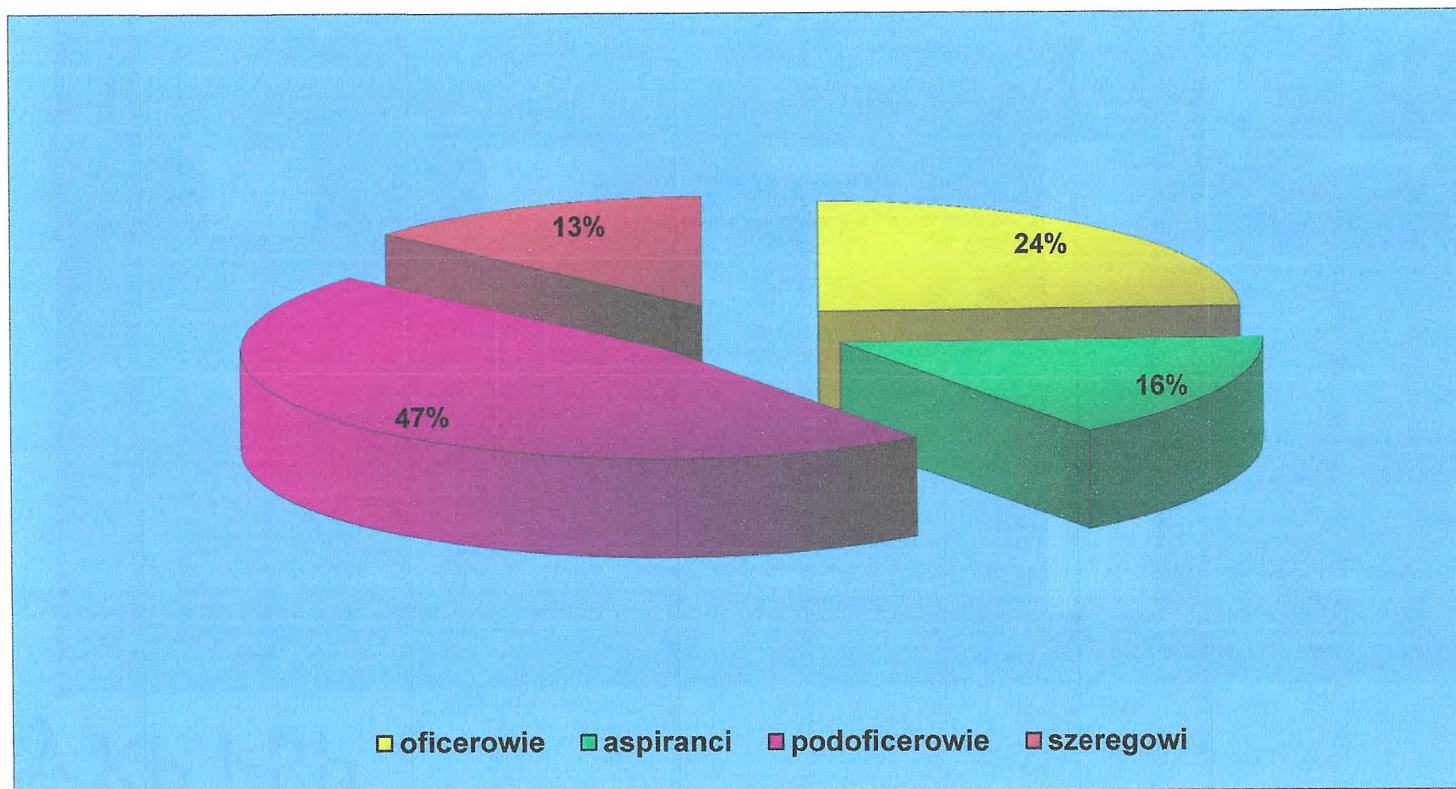

ZATRUDNIENIE - KORPUSY