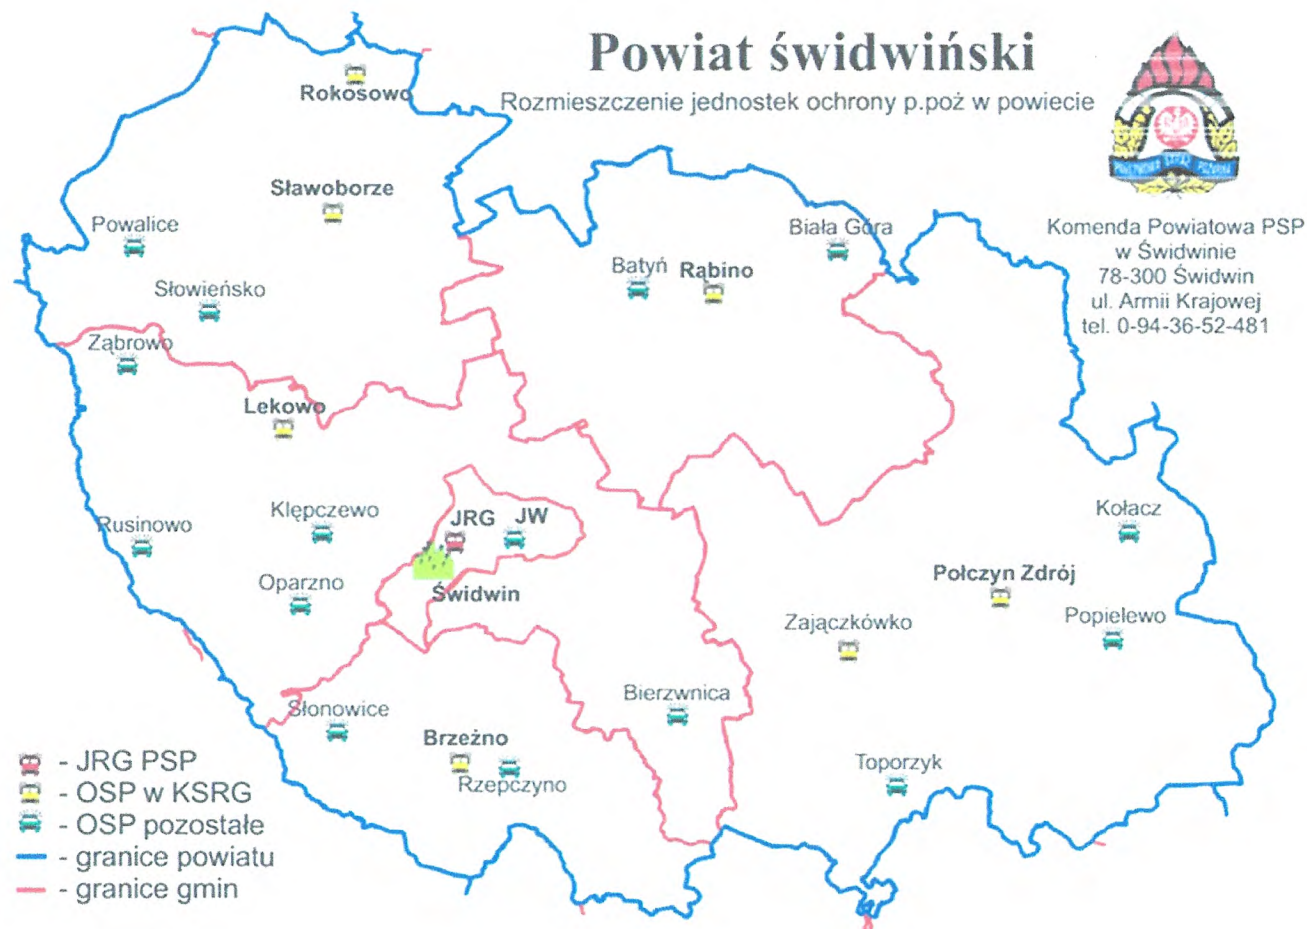

Zabezpieczenie operacyjne powiatu świdwińskiego i miasta Świdwin