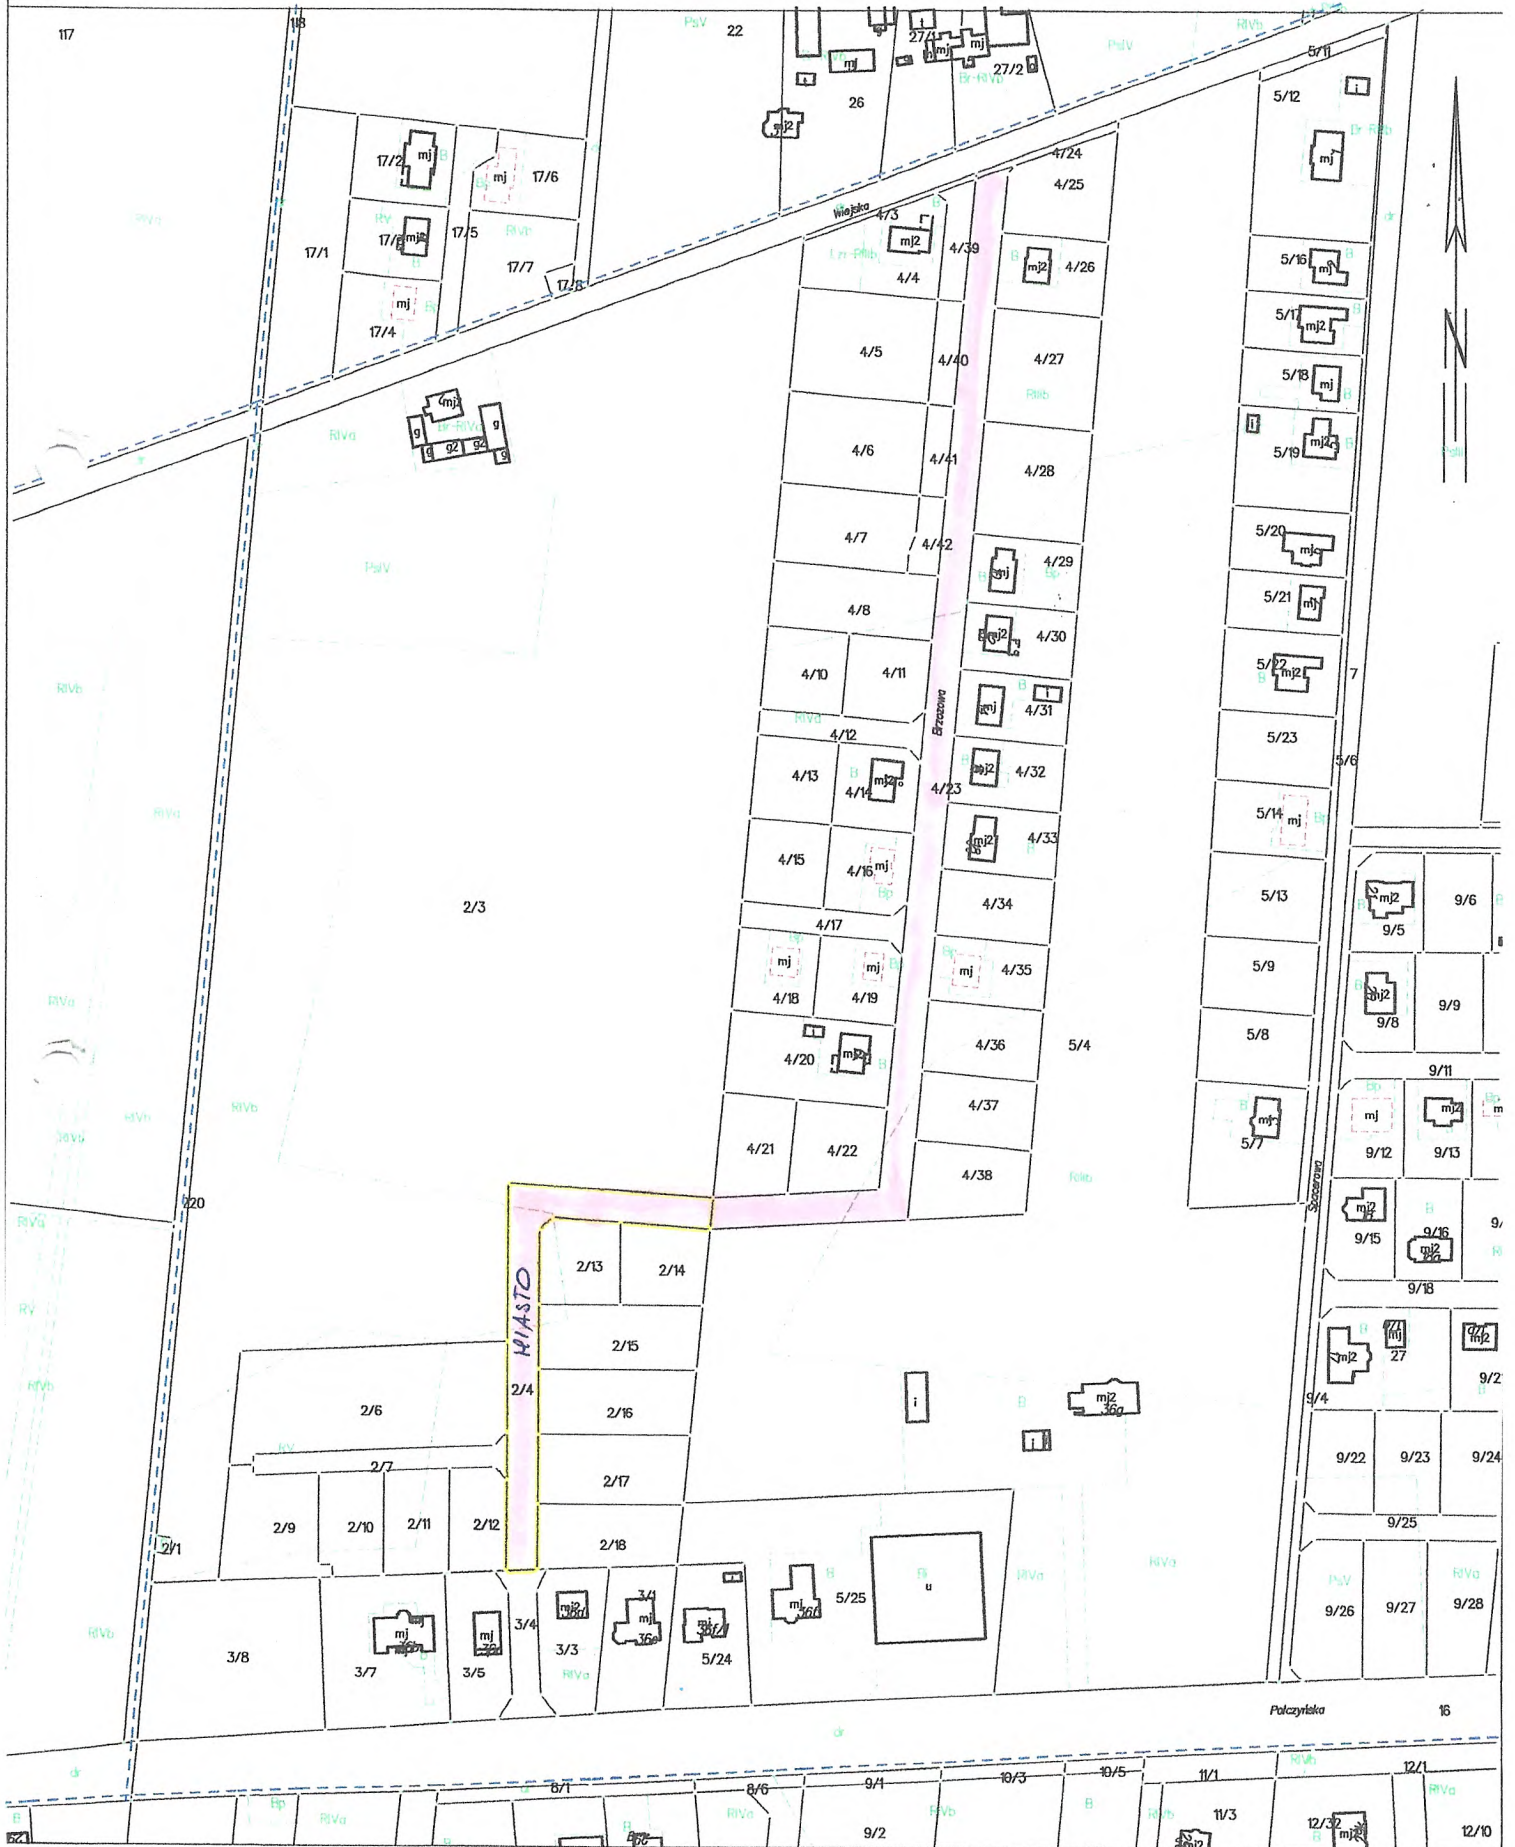

ul. Brzozowa dk 680 m²
- odwodnienie
- projekt drogowy

Województwo: zachodniopomorskie
Powiat: świdwiński
Jednostka ewidencyjna: 321601_1, Świdwin
Obwód: 0010, 010
Działka: 2/4

MAPA EWIDENCJI GRUNTÓW
SKALA 1:2880

Wydruk z systemu IntraEWID

< Podtytuł >

skala 1: 2 000

układ współrzędnych 2000 strefa 5 (15°)

x = 5963743.92, y = 5552372.44

x = 5963470.16, y = 5551841.16

001, Świdwin | 002, Świdwin | 004, Świdwin

Legenda

- odwodnienie
- projekt energetyczny
- oświetlenie

008, Świdwin | 009, Świdwin

Wydruk z systemu IntraEWID

< Podtytuł >

skala 1: 2 000

układ współrzędnych 2000 strefa 5 (15°)

x = 5960457.44, y = 5552737.92

x = 5960183.69, y = 5552206.64

x = 5961126.31, y = 5552319.70

x = 5960441.92, y = 5550991.50

009, Świdwin | 010, Świdwin | 011, Świdwin

Legenda

 Granica obrębu

 Działka