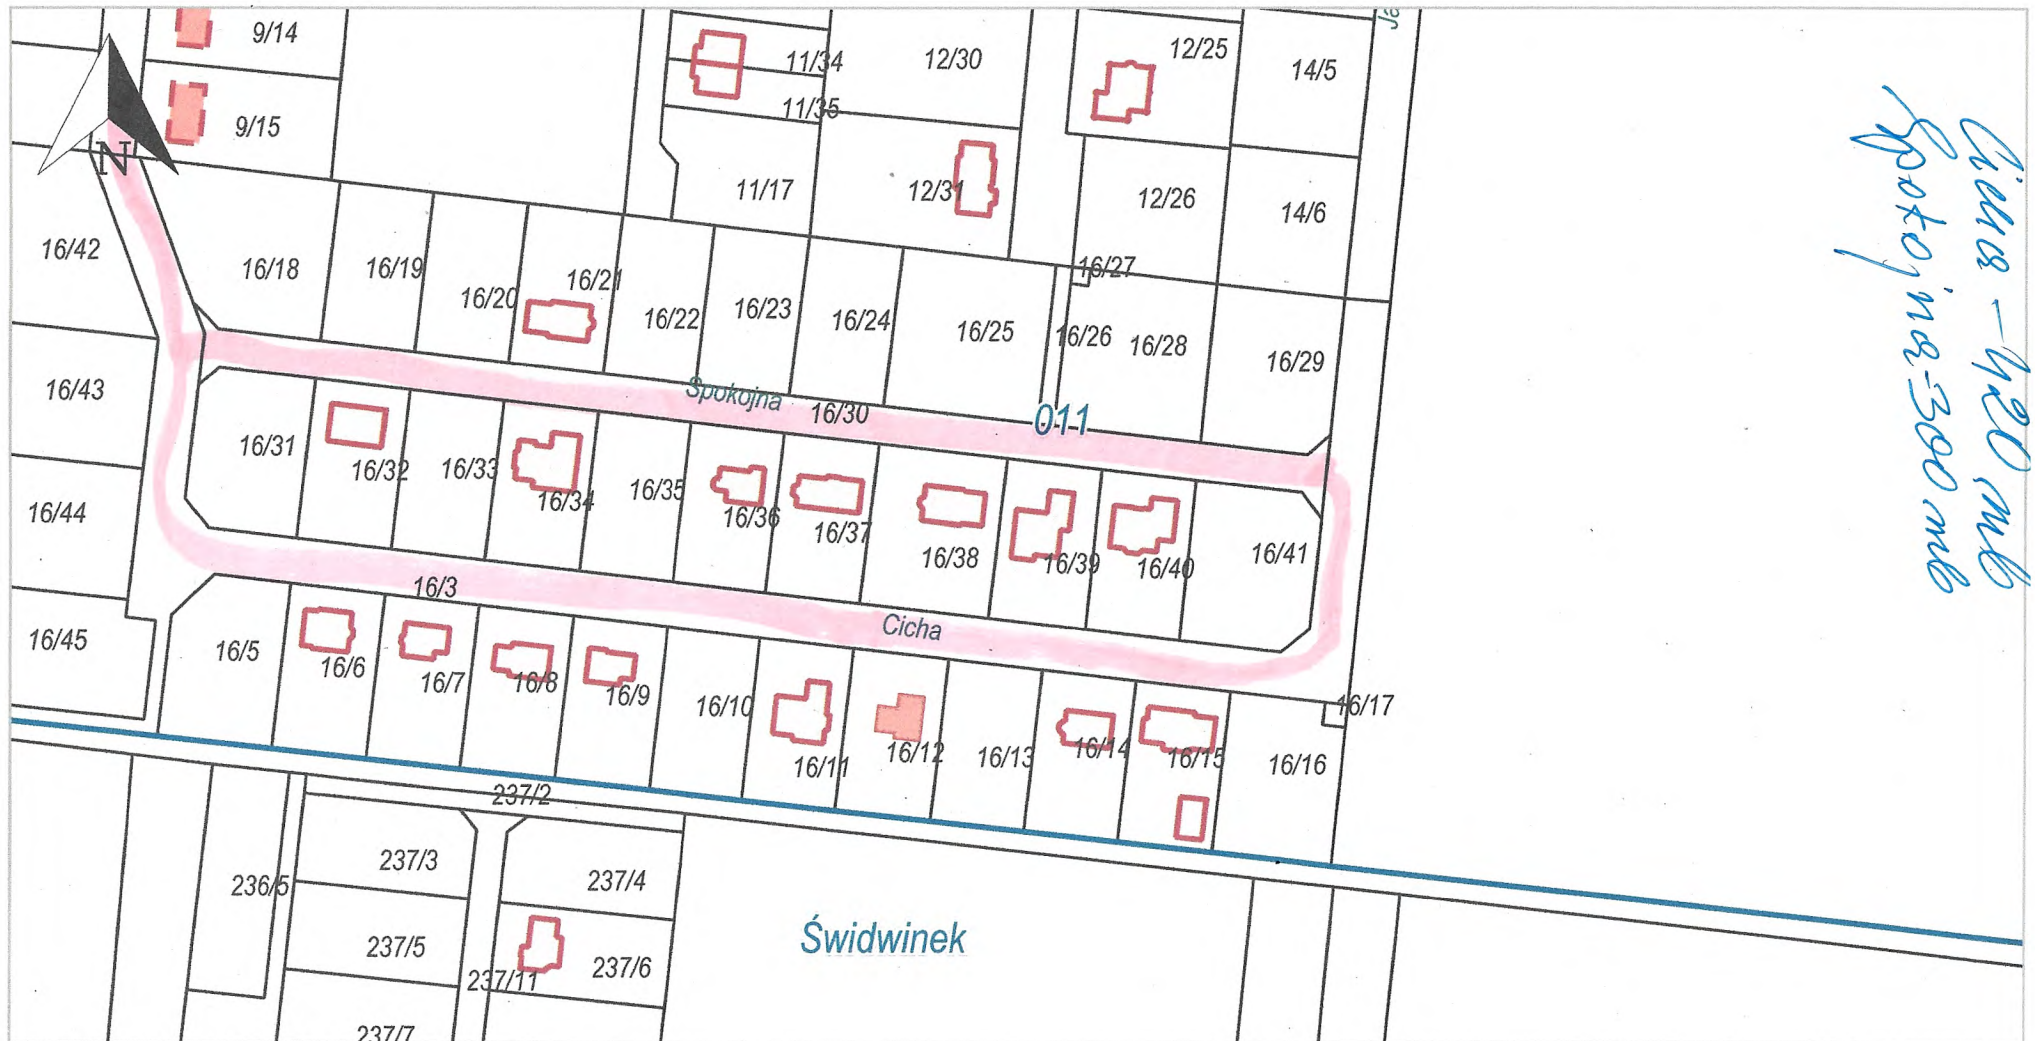

ul. Brzozowa dk 680 m²
- odwodnienie
- projekt drogowy

Województwo: zachodniopomorskie
Powiat: świdwiński
Jednostka ewidencyjna: 321601_1, Świdwin
Obwód: 0010, 010
Działka: 2/4

MAPA EWIDENCJI GRUNTÓW
SKALA 1:2880

- odwodnienie
- projekt energetyczny
- oświetlenie

008, Świdwin | 009, Świdwin

Wydruk z systemu IntraEWID

< Podtytuł >

skala 1: 2 000

układ współrzędnych 2000 strefa 5 (15°)

x = 5960457.44, y = 5552737.92

x = 5960183.69, y = 5552206.64

011, Świdwin | Świdwinek, Świdwin - Gmina

Legenda

-  Granica obrębu
-  Budynek projektowany
-  Budynek w budowie
-  Budynek
-  Działka

Wydruk z systemu IntraEWID

< Podtytuł >

skala 1: 5 000

układ współrzędnych 2000 strefa 5 (15°)

x = 5961126.31, y = 5552319.70

x = 5960441.92, y = 5550991.50

009, Świdwin | 010, Świdwin | 011, Świdwin

Legenda

 Granica obrębu

 Działka