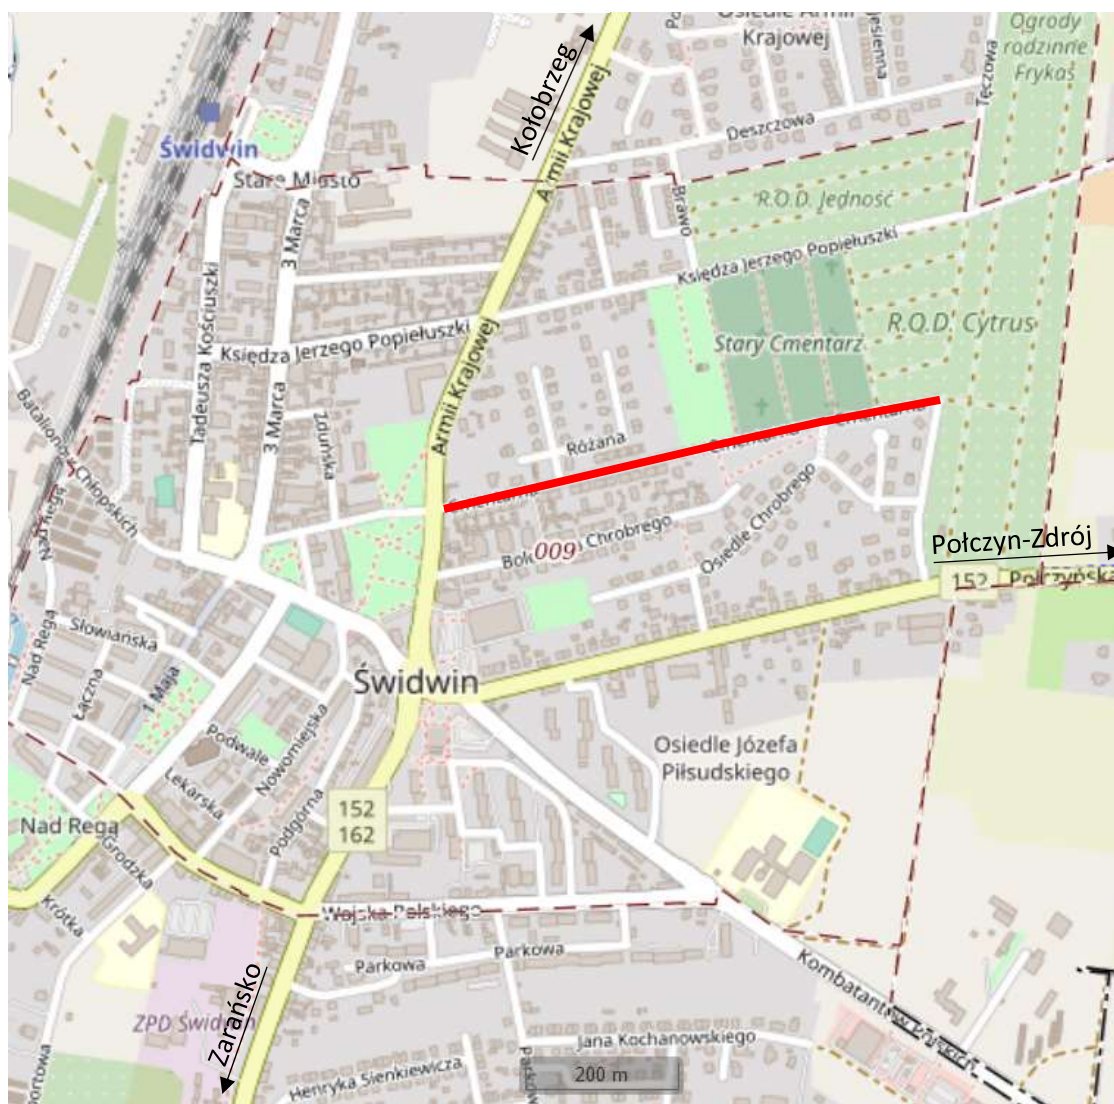

# PLAN ORIENTACYJNY

SKALA 1:10000

## PROJEKT STAŁEJ ORGANIZACJI RUCHU

DLA INWESTYCHY PN.:  
PRZEBUDOWA UL. CMENTARNEJ  
W ŚWIDWINIE

— ul. Cmentarna