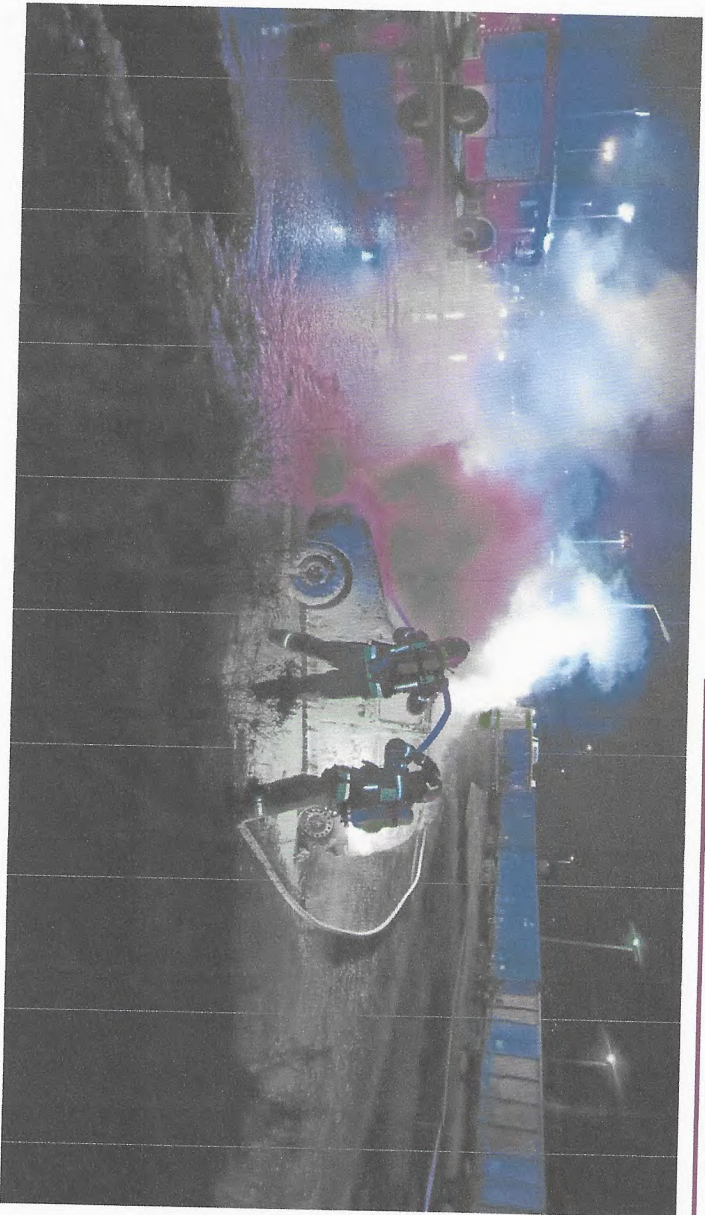

Miasto Świdwin