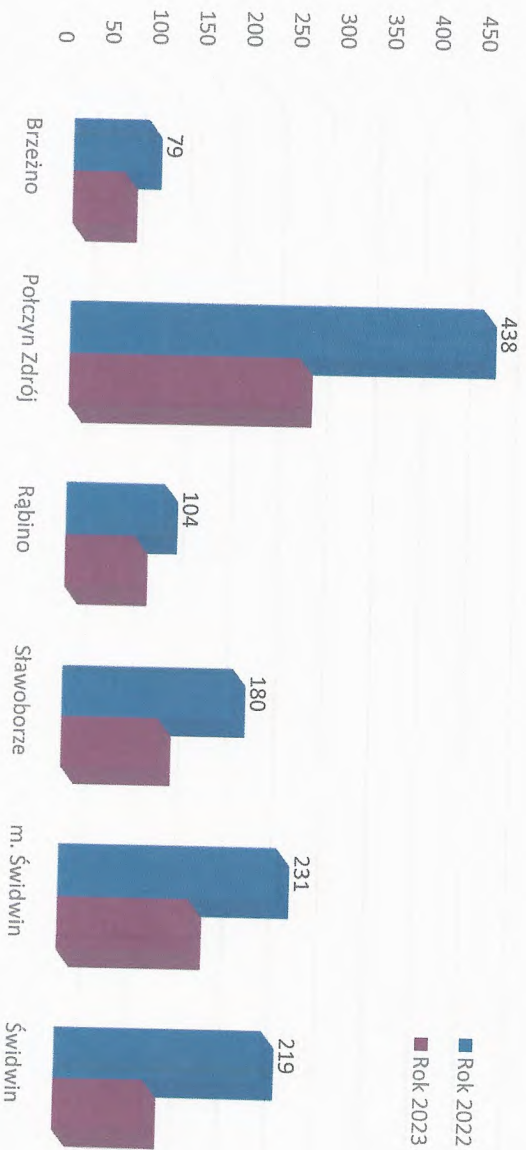

Wyszczególnienie	2022	2023	wz/sp w %
Ogółem działań:	1251	707	-43,49
w tym:			
pożary	232	167	-28,02
miejscowe zagrożenia	979	498	-49,13
alarmy fałszywe	40	42	5,00
Pożary wg wielkości:			
bardzo duże	0	0	-
duże	0	1	-
średnie	12	10	-16,67
małe	220	156	-29,09
Miejscowe zagrożenia wg wielkości:			
duże	0	0	-
średnie	5	2	-60,00
lokalne	867	443	-48,90
małe	107	53	-50,47

KP PSP w Świdwinie

Działania ogółem

BK1

KP PSP w Świdwinie

Zdarzenia w rozbiściu na gminy

Miasto Świdwin

Wyszczególnienie	2022	2023	wz/sp w %
Ogółem działań:	231	139	-39,83
w tym:			
pożary	49	27	-44,90
miejscowe zagrożenia	169	100	-40,83
alarmy fałszywe	13	12	-7,69
Pożary wg wielkości:			
b. duże	0	0	-
duże	0	0	-
średnie	1	1	0,00
małe	48	26	-45,83