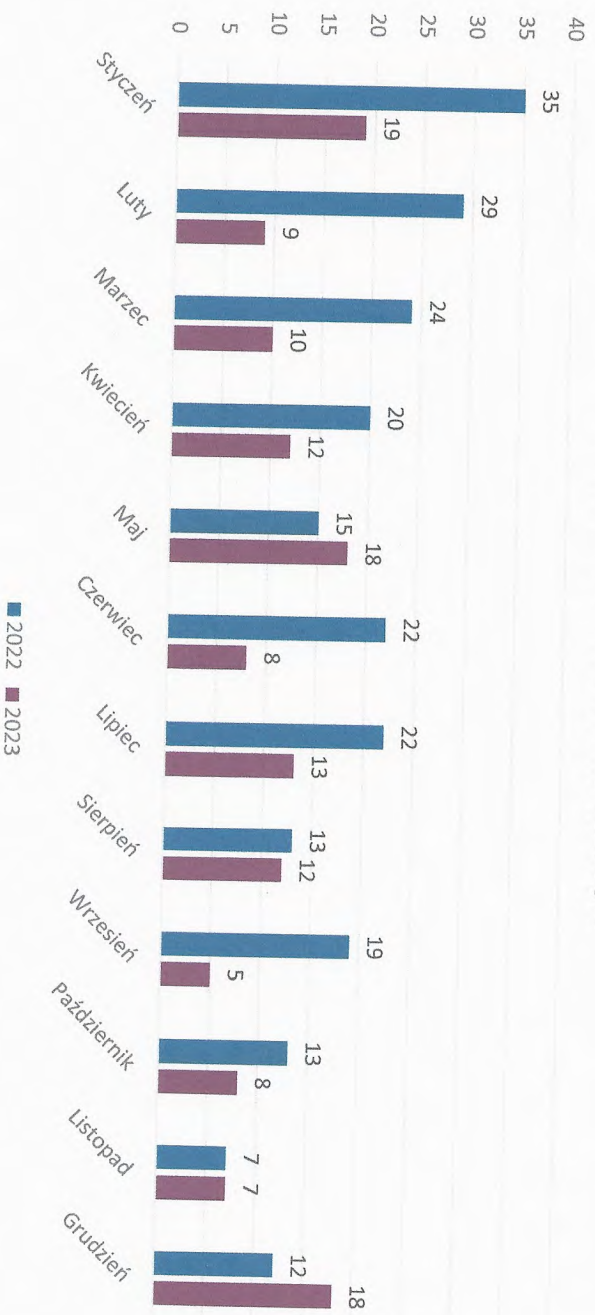

Miasto Świdwin

Zdarzenia w rozbićiu na miesiące