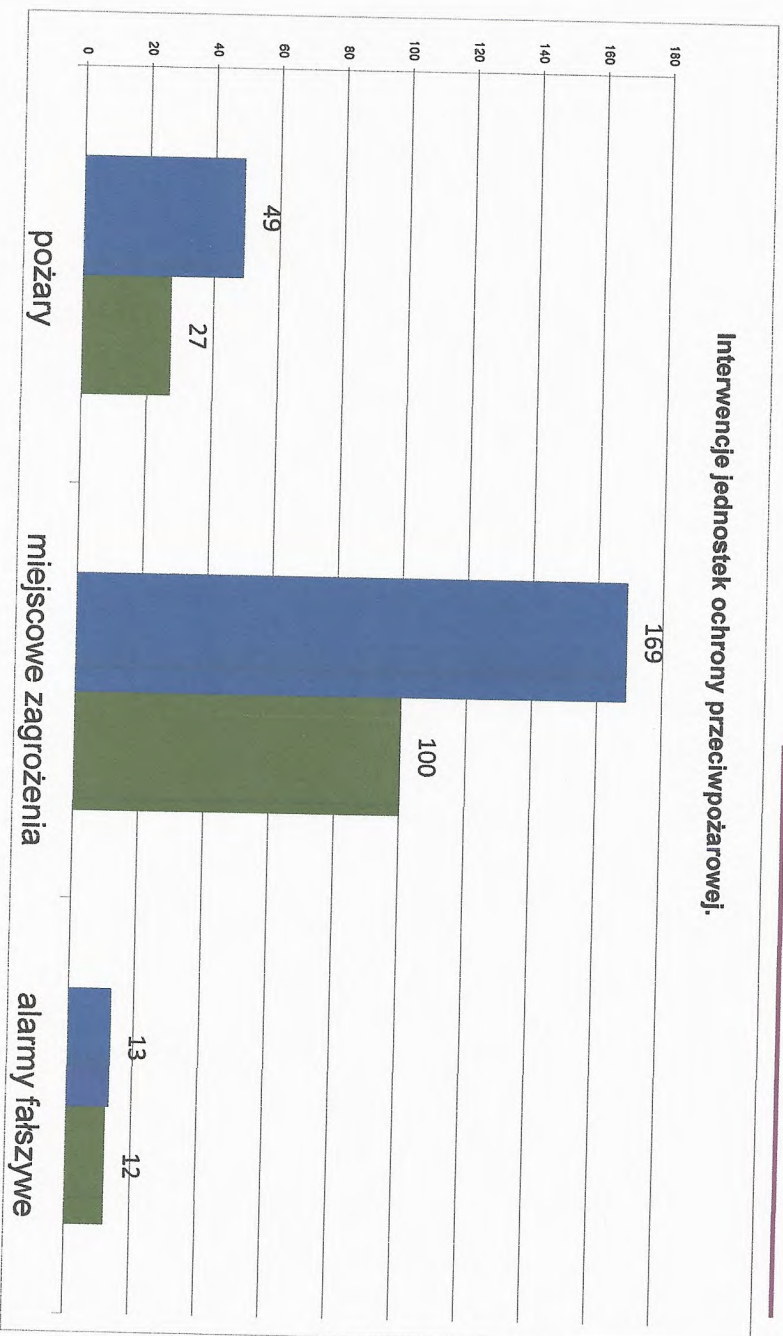

Miasto Świdwin

Wyszczególnienie	2022	2023	wz/sp w %
Ogółem działań:	231	139	-39,83
w tym:			
pożary	49	27	-44,90
miejscowe zagrożenia	169	100	-40,83
alarmy fałszywe	13	12	-7,69
Pożary wg wielkości:			
b. duże	0	0	-
duże	0	0	-
średnie	1	1	0,00
małe	48	26	-45,83

Miasto Świdwin

Interwencje jednostek ochrony przeciwpożarowej.