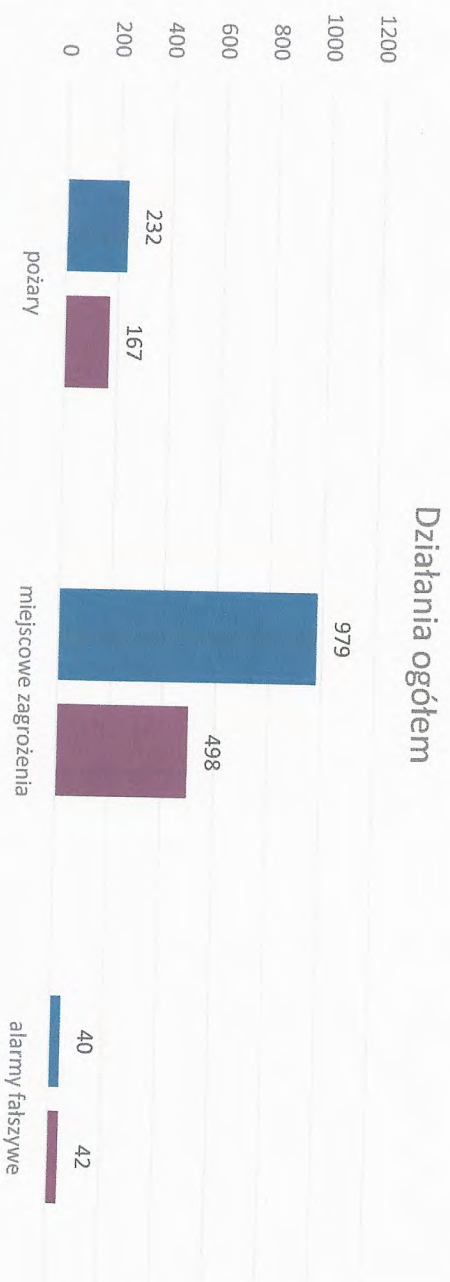

Załącznik nr 4... do Protokołu nr 32
Rady Miasta Świdwin z dnia 13.02.2024

Komenda Powiatowa
Państwowej Straży Pożarnej w Świdwinie

PAŃSTWOWA STRAŻ POŻARNA

ŚWIDWIN 2024

KP PSP w Świdwinie

DZIAŁALNOŚĆ OPERACYJNA

Wyszczególnienie	2022	2023	wz/sp w %
Ogółem działań:	1251	707	-43,49
w tym:			
pożary	232	167	-28,02
miejscowe zagrożenia	979	498	-49,13
alarmy fałszywe	40	42	5,00
Pożary wg wielkości:			
bardzo duże	0	0	-
duże	0	1	-
średnie	12	10	-16,67
małe	220	156	-29,09
Miejscowe zagrożenia wg wielkości:			
duże	0	0	-
średnie	5	2	-60,00
lokalne	867	443	-48,90
małe	107	53	-50,47

KP PSP w Świdwinie

Działania ogółem

BK1

KP PSP w Świdwinie

Zdarzenia w rozbiściu na gminy

Miasto Świdwin

Wyszczególnienie	2022	2023	wz/sp w %
Ogółem działań:	231	139	-39,83
w tym:			
pożary	49	27	-44,90
miejscowe zagrożenia	169	100	-40,83
alarmy fałszywe	13	12	-7,69
Pożary wg wielkości:			
b. duże	0	0	-
duże	0	0	-
średnie	1	1	0,00
małe	48	26	-45,83