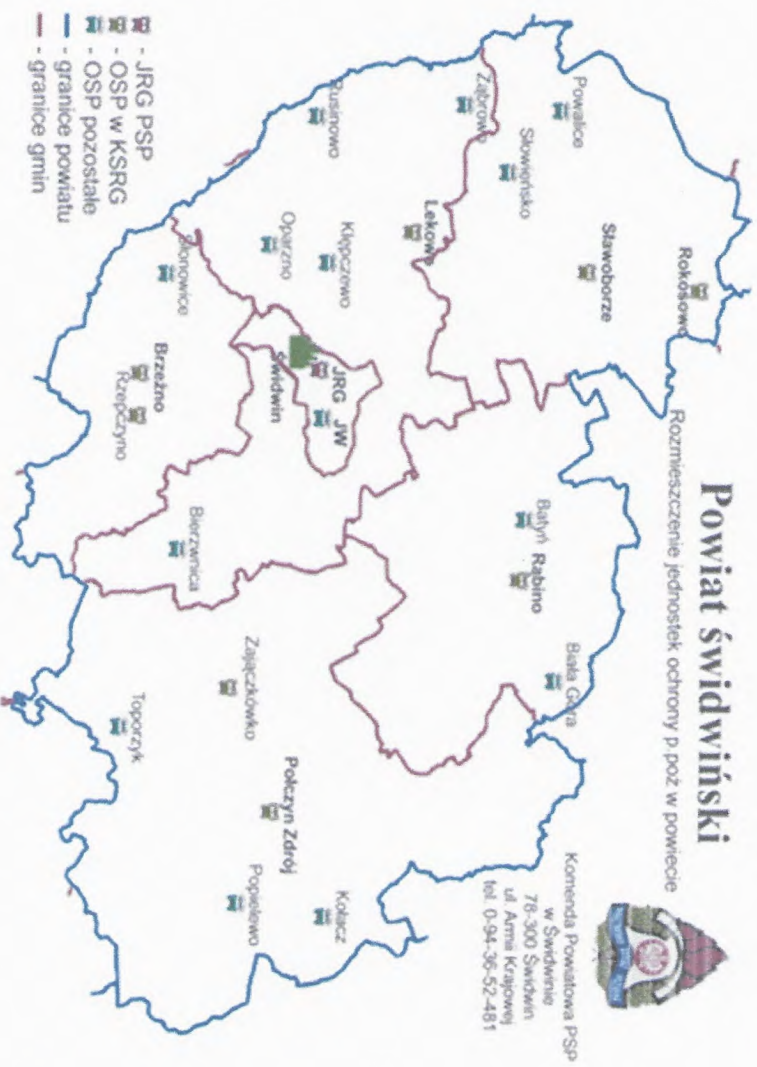

Miasto Świdwin

Interwencje jednostek ochrony przeciwpożarowej.

Miasto Świdwin

Zdarzenia w rozbićiu na miesiące

KP PSP w Świdwinie

FUNKCJONOWANIE KSRG

KP PSP w Świdwinie Włączenie w strukturę ksrg

Jednostki włączona w strukturę ksrg w roku 2023 OSP Rzepczyno.